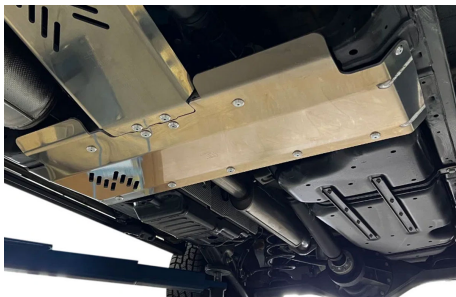

Blindage boîte de transfert et pompe à carburant pour BAW 212 (2026+)

Protection anti-encastrement boîte de transfert et pompe à carburant pour BAW 212 (2026+) Protégez la pompe à carburant, et la boîte de transfert de votre BAW 212 (2026+) avec cette plaque de protection en aluminium de 6 mm, conçue pour les amateurs de 4x4, les voyageurs en autonomie et les aventuriers tout-terrain. Indispensable pour préserver les composants mécaniques sensibles, elle assure une protection optimale contre les chocs, pierres et obstacles rencontrés sur les pistes et chemins...

Informations Techniques :

Compatibilité : BAW 212 (2026+) Matériau : aluminium 6 mm, résistant à la corrosion et aux chocs Montage : sur points d'ancrage d'origine, installation rapide et sécurisée Protections : pompe à carburant, boîte de transfert

Références :

Référence : T130103

Prix : **493,00 € TTC/Pièce**