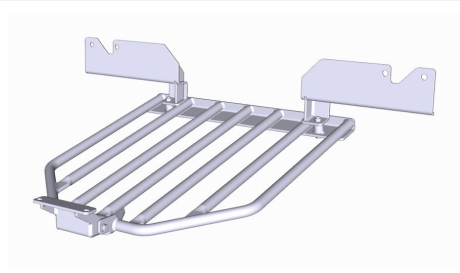

EQUIPEMENTS POUR LAND ROVER DISCOVERY V

BLINDAGE ARRIERE ET ROUE DE SECOURS ALUMINIUM 6MM POUR LANDROVER DISCOVERY V

Les plaques de protection sont en aluminium de 6 mm Le montage s'effectue sur les points de fixation d'origine du véhicule. Les ouvertures sur les protections permettent d'effectuer l'entretien du véhicule sans avoir à les retirer Fabrication allemande de qualité irréprochable

Références :

Référence : 29-T090104
Prix : 1 848,00 € TTC/Pièce