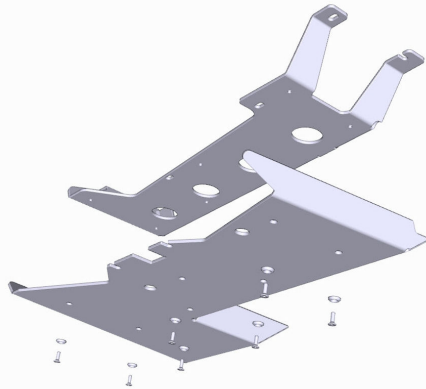

PARE-CHOCS & PROTECTIONS

BLINDAGES / SKIS DE PROTECTION

**BLINDAGE CENTRAL ALUMINIUM 6MM POUR
LANDROVER DISCOVERY V**

Les plaques de protection sont en aluminium de 6 mm Le montage s'effectue sur les points de fixation d'origine du véhicule. Les ouvertures sur les protections permettent d'effectuer l'entretien du véhicule sans avoir à les retirer Fabrication allemande de qualité irréprochable

Références :

Référence : 29-T090101
Prix : **643,00 € TTC/Pièce**