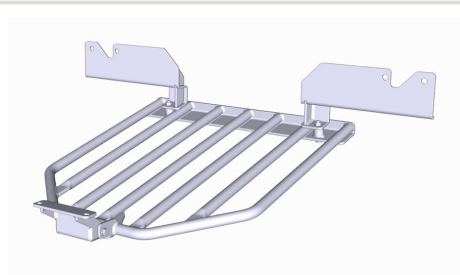

Caractéristiques : Fabrication allemande Alliage spécifique
Homologation TÜV Stabilité directionnelle accrue Axe de centrage
Largeur 30 mm Caractéristiques techniques : LARGEUR (mm): 30
Marque: LAND ROVER Modele: RANGE ROVER (LM) >2002 /
RANGE SPORT / DISCOVERY 3 / DISCOVERY 4 /DISCOVERY 5
PCD: 5 x 120 vendu en kit de 4

Références :

Référence : 29-T090101

Prix : **643,00 € TTC/Pièce**

**BLINDAGE LATERAUX ALUMINIUM 6MM POUR
LANDROVER DISCOVERY V**

Les plaques de protection sont en aluminium de 6 mm Le montage s'effectue sur les points de fixation d'origine du véhicule. Les ouvertures sur les protections permettent d'effectuer l'entretien du véhicule sans avoir à les retirer Fabrication allemande de qualité irréprochable

Références :

Référence : 29-T090102

Prix : **658,00 € TTC/Pièce**

EQUIPEMENTS POUR LAND ROVER DISCOVERY V

BLINDAGE ARRIERE ET ROUE DE SECOURS ALUMINIUM 6MM POUR LANDROVER DISCOVERY V

Les plaques de protection sont en aluminium de 6 mm Le montage s'effectue sur les points de fixation d'origine du véhicule. Les ouvertures sur les protections permettent d'effectuer l'entretien du véhicule sans avoir à les retirer Fabrication allemande de qualité irréprochable