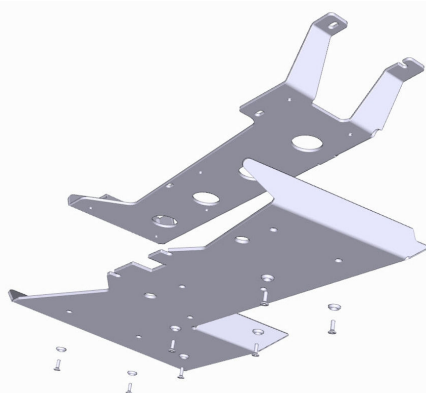

PARE-CHOCS & PROTECTIONS

BLINDAGES / SKIS DE PROTECTION

**BLINDAGE CENTRAL ALUMINIUM 6MM POUR
LANDROVER DISCOVERY V**

Les plaques de protection sont en aluminium de 6 mm Le montage s'effectue sur les points de fixation d'origine du véhicule. Les ouvertures sur les protections permettent d'effectuer l'entretien du véhicule sans avoir à les retirer Fabrication allemande de qualité irréprochable

Références :

Référence : 29-T090101

Prix : 643,00 € TTC/Pièce