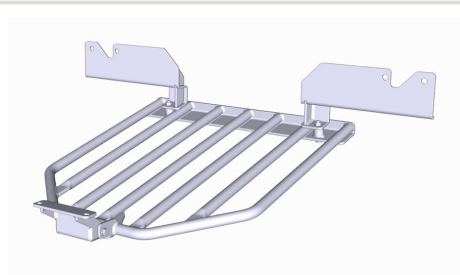

Références :

Référence : 29-T090101
Prix : **643,00 € TTC/Pièce**

**BLINDAGE LATERAUX ALUMINIUM 6MM POUR
LANDROVER DISCOVERY V**

Les plaques de protection sont en aluminium de 6 mm Le montage s'effectue sur les points de fixation d'origine du véhicule. Les ouvertures sur les protections permettent d'effectuer l'entretien du véhicule sans avoir à les retirer Fabrication allemande de qualité irréprochable

Références :

Référence : 29-T090102
Prix : **658,00 € TTC/Pièce**

EQUIPEMENTS POUR LAND ROVER DISCOVERY V

BLINDAGE ARRIERE ET ROUE DE SECOURS ALUMINIUM 6MM POUR LANDROVER DISCOVERY V

Les plaques de protection sont en aluminium de 6 mm Le montage s'effectue sur les points de fixation d'origine du véhicule. Les ouvertures sur les protections permettent d'effectuer l'entretien du véhicule sans avoir à les retirer Fabrication allemande de qualité irréprochable