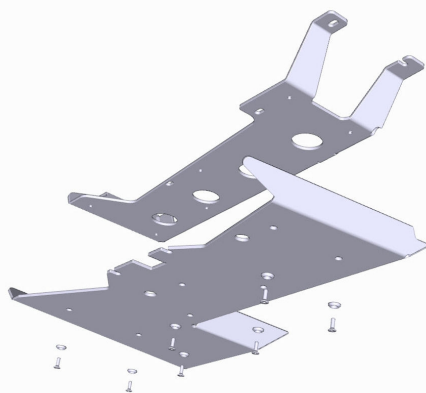

PARE-CHOCS & PROTECTIONS

BLINDAGES / SKIS DE PROTECTION

**BLINDAGE CENTRAL ALUMINIUM 6MM POUR
LANDROVER DISCOVERY V**

Les plaques de protection sont en aluminium de 6 mm Le montage s'effectue sur les points de fixation d'origine du véhicule. Les ouvertures sur les protections permettent d'effectuer l'entretien du véhicule sans avoir à les retirer Fabrication allemande de qualité irréprochable

Références :

Référence : 29-T090101

Prix : **643,00 € TTC/Pièce**