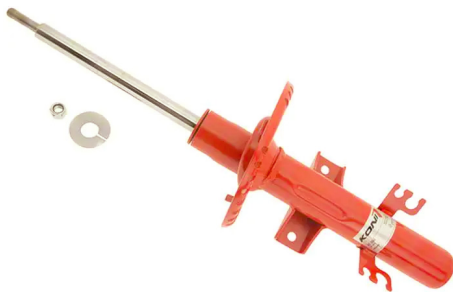

Références :

Référence : **87051392**
Prix : **277,39 € TTC/Pièce**

AMORTISSEUR AVANT + 5CM KONI SPECIAL ACTIVE POUR VW T5 T6 2015-2019

Amortisseurs Special active pour 4x4 Amortisseur pour VOLKSWAGEN T5 T6 2015-2019 DONT 4X4. Amortisseur AVANT. La gamme Special Active KONI Special Active révolutionne l'expérience de conduite avec sa technologie de pointe, la valve FSD brevetée par KONI. Nos ingénieurs y ont mis tout leur savoir-faire. KONI Special Active est performant, confortable et sans compromis, ni sur la tenue de route, ni sur le confort. Ces amortisseurs sont conçus pour aller en lieu et place de l'origine,...

Informations Techniques :

spécifique véhicule rehaussé très chargé Avec plusieurs années d'expérience dans la conception et la fabrication d'amortisseurs, KONI le leader des amortisseurs pour les autobus, les camions, les remorques, les applications militaires et ferroviaires a décidé de combiner son haut niveau de technologie et sa connaissance du marché du 4x4 pour créer une nouvelle gamme d'amortisseurs tout-terrain dédiés aux raiders. Les amortisseurs Koni Spécial Active sont des amortisseurs réglables conçus...

Références :

Référence : **23-872645**
Prix : **242,00 € TTC/Pièce**