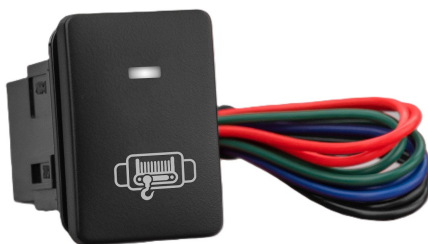

INTERRUPTEUR ACCESSOIRE TREUIL

PRINCIPALES CARACTÉRISTIQUES Rétroéclairage LED bleu Double éclairage : La lumière supérieure est active lorsque l'alimentation est allumée La lumière inférieure est active lorsque les lumières du tableau de bord sont allumées Marquage gravé au laser : l'impression ne s'efface pas avec l'utilisation Intensité nominale : 3 A sous 12 V Design type OEM : excellente intégration et correspondance avec l'origine Voltmètre USB (format court) – Courant de...

Références :

Référence : SHORT-TOY-WINCH

Prix : **39,00 € TTC/Pièce**