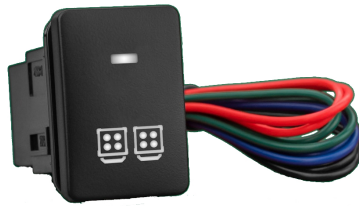

EQUIPEMENTS POUR TOYOTA RAV4 III / IV ET V

INTERRUPTEUR ACCESSOIRE FEUX DE REcul

PRINCIPALES CARACTÉRISTIQUES Rétroéclairage LED bleu
Double éclairage : La lumière supérieure est active lorsque l'alimentation est allumée La lumière inférieure est active lorsque les lumières du tableau de bord sont allumées Marquage gravé au laser : l'impression ne s'efface pas avec l'utilisation Intensité nominale : 3 A sous 12 V Design type OEM : excellente intégration et correspondance avec l'origine Voltmètre USB (format court) – Courant de...

Références :

Référence : SHORT-TOY-REAR

Prix : **39,00 € TTC/Pièce**