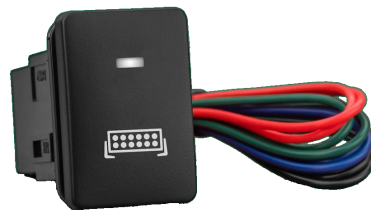

INTERRUPTEUR ACCESSOIRE ECLAIRAGE BARRE LED

PRINCIPALES CARACTÉRISTIQUES Rétroéclairage LED bleu
Double éclairage : La lumière supérieure est active lorsque l'alimentation est allumée La lumière inférieure est active lorsque les lumières du tableau de bord sont allumées Marquage gravé au laser : l'impression ne s'efface pas avec l'utilisation Intensité nominale : 3 A sous 12 V Design type OEM : excellente intégration et correspondance avec l'origine Voltmètre USB (format court) – Courant de...

Références :

Référence : SHORT-TOY-BAR

Prix : **39,00 € TTC/Pièce**