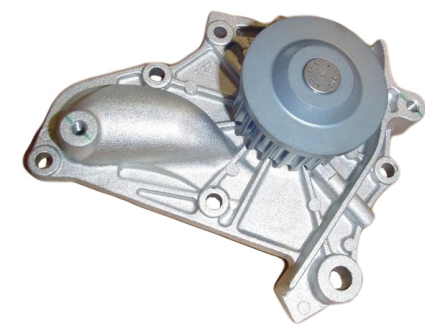

Références :

Référence : MCK-1T05A
Prix : 321,26 € TTC/Pièce

KIT EMBRAYAGE Générique

Références :

Référence : MCK-1T05
Prix : 194,79 € TTC/Pièce

REFROIDISSEMENT

POMPE à EAU Equipementier Origine

Références :

Référence : MWP-4T08OE
Prix : 48,53 € TTC/Pièce

POMPE à EAU Générique

Références :

Référence : MWP-4T08
Prix : 48,28 € TTC/Pièce

EQUIPEMENTS POUR TOYOTA RAV4 I 2,0L ESS.

PIÈCES DIVERS CARROSSERIE

POIGNÉE GRIP POUR TOYOTA LAND CRUISER