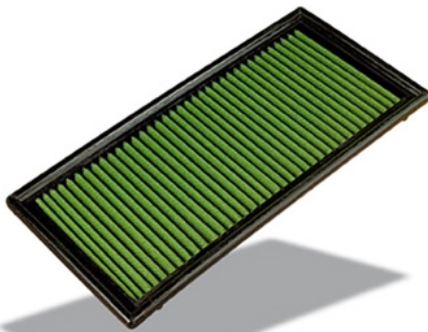

EQUIPEMENTS POUR TOYOTA RAV4 I 2,0L ESS.

PIÈCES DIVERS CARROSSERIE

POIGNÉE GRIP POUR TOYOTA LAND CRUISER

Prenez votre véhicule en main sans risque de glisser avec cette poignée rainurée sur la partie arrière, ce qui permet un meilleur grip. Cette référence peut remplacer les références suivantes : 74610-12030, 74610-01010-E1, 74603-89101-J0, 74603-89101-03, 74610-04010-E0, 74610-16010-B6, 74610-16010-14, 74620-35010-B0, 74610-01010-J0, 74610-12030-B3, 74610-16010-06, 74610-16010-E3, 74603-89101-B0, 74603-89101-04, 74610-12030-08, 74610-12030-33, 74610-16010-B4, 74610-01010-D0,...

Informations Techniques :

véhicules compatibles : 1989-2002 Toyota 4Runner, 1985-1987 Toyota Land Cruiser, 1996-2003 Toyota RAV4, 1995-2001 Toyota Tacoma.

Références :

Référence : 7461012030B4
Prix : **16,00 € TTC/Pièce**

PERFORMANCE & OPTIMISATION

FILTRATION PERFORMANCE

GREEN FILTRE POUR TOYOTA RAV4

GREEN AIR FILTER vous offre la possibilité de remplacer avantageusement le filtre à air d'origine de votre voiture par un produit offrant un meilleur passage d'air et rendement moteur, une meilleure filtration et une plus grande durée de vie, sans aucune modification pour son montage. Filtre en coton, nettoyable et réutilisable. Se monte en lieu et place de votre filtre d'origine pour une utilisation en rallye-raid ou pour un usage routier quotidien. Caractéristiques : pouvoir filtrant...

Références :

Référence : P567293
Prix : **64,00 € TTC/Pièce**