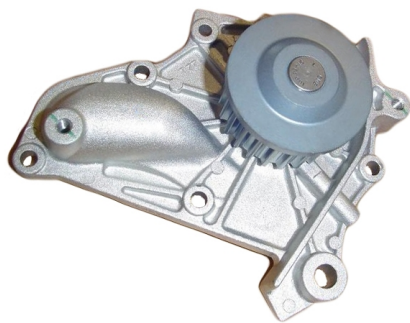

Références :

Référence : MCK-1T05A
Prix : 321,26 € TTC/Pièce

KIT EMBRAYAGE Générique

Références :

Référence : MCK-1T05
Prix : 194,79 € TTC/Pièce

REFROIDISSEMENT

POMPE à EAU Equipementier Origine

Références :

Référence : MWP-4T08OE
Prix : 48,53 € TTC/Pièce

POMPE à EAU Générique

Références :

Référence : MWP-4T08
Prix : 48,28 € TTC/Pièce

EQUIPEMENTS POUR TOYOTA RAV4 I 2,0L ESS.

PIÈCES DIVERS CARROSSERIE**POIGNÉE GRIP POUR TOYOTA LAND CRUISER**