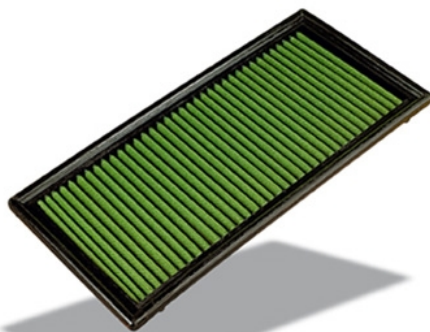

PERFORMANCE & OPTIMISATION

FILTRATION PERFORMANCE

GREEN FILTRE POUR TOYOTA RAV4

GREEN AIR FILTER vous offre la possibilité de remplacer avantageusement le filtre à air d'origine de votre voiture par un produit offrant un meilleur passage d'air et rendement moteur, une meilleure filtration et une plus grande durée de vie, sans aucune modification pour son montage. Filtre en coton, nettoyable et réutilisable. Se monte en lieu et place de votre filtre d'origine pour une utilisation en rallye-raid ou pour un usage routier quotidien. Caractéristiques : pouvoir filtrant...