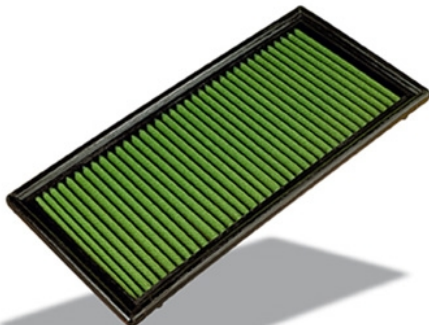

GREEN FILTRE POUR SSANG YONG MUSSO ET KORANDO

GREEN AIR FILTER vous offre la possibilité de remplacer avantageusement le filtre à air d'origine de votre voiture par un produit offrant un meilleur passage d'air et rendement moteur, une meilleure filtration et une plus grande durée de vie, sans aucune modification pour son montage. Filtre en coton, nettoyable et réutilisable Se monte en lieu et place de votre filtre d'origine pour une utilisation en rallye-raid ou pour un usage routier quotidien. Caractéristiques : pouvoir filtrant...

Références :

Référence : P518708
Prix : **68,00 € TTC/Pièce**