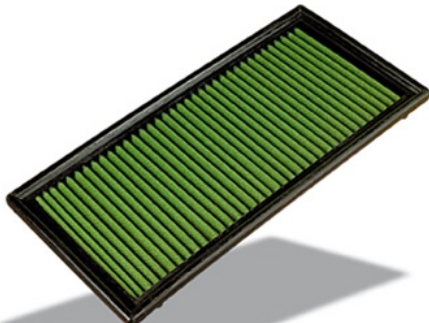

FILTRATION PERFORMANCE

GREEN FILTRE POUR SSANGYONG MUSSO ET KORANDO

GREEN AIR FILTER vous offre la possibilité de remplacer avantageusement le filtre à air d'origine de votre voiture par un produit offrant un meilleur passage d'air et rendement moteur, une meilleure filtration et une plus grande durée de vie, sans aucune modification pour son montage. Filtre en coton, nettoyable et réutilisable Se monte en lieu et place de votre filtre d'origine pour une utilisation en rallye-raid ou pour un usage routier quotidien. Caractéristiques : pouvoir filtrant...

Références :

Référence : P680708
Prix : **76,00 € TTC/Pièce**