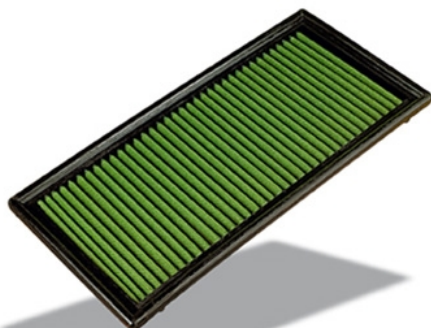

EQUIPEMENTS POUR OPEL FRONTERA

FILTRATION PERFORMANCE

GREEN FILTRE POUR ISUZU TROOPER ET OPEL FRONTERA

ATTENTION PRODUIT EN DESTOCKAGE NI REPRIS NI ECHANGE

GREEN AIR FILTER vous offre la possibilité de remplacer avantageusement le filtre à air d'origine de votre voiture par un produit offrant un meilleur passage d'air et rendement moteur, une meilleure filtration et une plus grande durée de vie, sans aucune modification pour son montage. Filtre en coton, nettoyable et réutilisable Se monte en lieu et place de votre filtre d'origine pour une utilisation en rallye-raid ou pour un usage routier...

Références :

Référence : P950316

Prix : 68,00 € TTC/Pièce