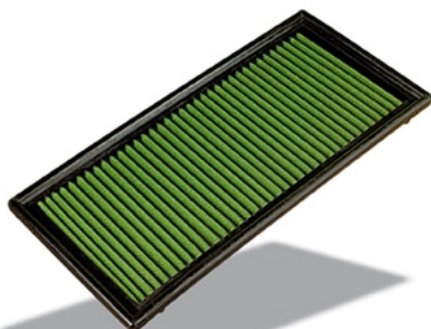

GREEN FILTRE PLAT POUR OPEL FRONTERA

ATTENTION PRODUIT EN DESTOCKAGE NI REPRIS NI ECHANGE

GREEN AIR FILTER vous offre la possibilité de remplacer avantageusement le filtre à air d'origine de votre voiture par un produit offrant un meilleur passage d'air et rendement moteur, une meilleure filtration et une plus grande durée de vie, sans aucune modification pour son montage. Filtre en coton, nettoyable et réutilisable Se monte en lieu et place de votre filtre d'origine pour une utilisation en rallye-raid ou pour un usage routier...

Références :

Référence : P457580

Prix : 72,00 € TTC/Pièce

FRANCHISSEMENT & OUTILLAGE

BLOCAGES DE DIFFÉRENTIEL