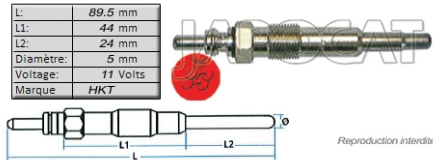

Référence : ECMED265
Prix : 654,00 € TTC/Pièce

PIÈCES RECHANGE & ENTRETIEN

BOUGIE DE PRÉCHAUFFAGE

L:	89,5 mm
L1:	44 mm
L2:	24 mm
Diamètre:	5 mm
Voltage:	11 Volts
Marque:	HKT

Reproduction interdite

BOUGIE de PRECHAUFFAGE 11 volts HKT

1,5Dci

Références :

Référence : MGP-6104H
Prix : 34,81 € TTC/Pièce