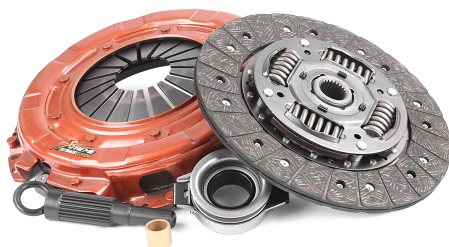

KIT EMBRAYAGE RENFORCE XTREME OUTBACK +25% 320 NM POUR NISSAN TERRANO 2.7L DIESEL 240MM AVANT 1996

Disque d'embrayage renforcé avec revêtement organique et mécanisme renforcé (avec une pression supérieure). La pédale d'embrayage peut éventuellement devenir sensiblement plus dure (augmentation de tenue 25 %). kit complet : Disque d'embrayage mécanisme butée roulement. Pour les véhicules suivants : NISSAN TERRANO 2.7L TD 240mm Augmentation de la pression d'environ 25 %. pression du mécanisme 650kg

Références :

Référence : **KNI24009-1A**