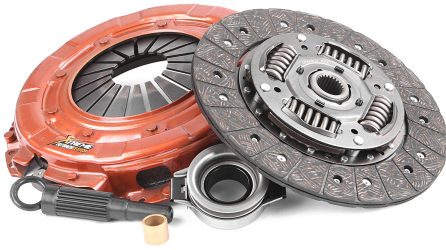

EQUIPEMENTS POUR NISSAN TERRANO I YD21

KIT EMBRAYAGE RENFORCE XTREME OUTBACK +25% 320 NM POUR NISSAN TERRANO 2.7L DIESEL 240MM AVANT 1996

Disque d'embrayage renforcé avec revêtement organique et mécanisme renforcé (avec une pression supérieure). La pédale d'embrayage peut éventuellement devenir sensiblement plus dure (augmentation de tenue 25 %). kit complet : Disque d'embrayage mécanisme butée roulement. Pour les véhicules suivants : NISSAN TERRANO 2.7L TD 240mm Augmentation de la pression d'environ 25 %. pression du mécanisme 650kg

Références :

Référence : KNI24009-1A

Prix : 439,96 € TTC/Kit