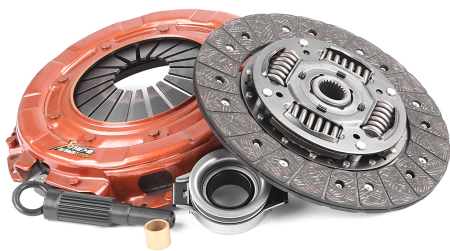

EQUIPEMENTS POUR NISSAN TERRANO I YD21

KIT EMBRAYAGE RENFORCE XTREME OUTBACK +25% 320 NM POUR NISSAN TERRANO 2.7L DIESEL 240MM AVANT 1996 - Copie

Disque d'embrayage renforcé avec revêtement organique et mécanisme renforcé (avec une pression supérieure). La pédale d'embrayage peut éventuellement devenir sensiblement plus dure (augmentation de tenue 25 %). kit complet : Disque d'embrayage mécanisme butée roulement. Pour les véhicules suivants : NISSAN TERRANO 2.7L TD 240mm Augmentation de la pression d'environ 25 %. pression du mécanisme 650kg

Références :

Référence : KNI
Prix : 439,96 € TTC/Kit