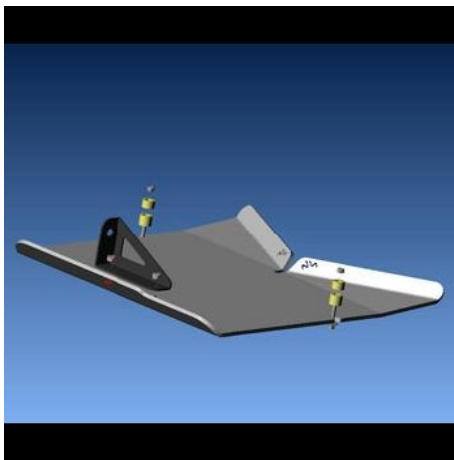

PARE-CHOCS & PROTECTIONS

BLINDAGES / SKIS DE PROTECTION

**BLINDAGE PONT ARRIERE / ECHAPPEMENT N4
8MM POUR LAND ROVER DISCOVERY 3 ET 4 /
RANGE SPORT**

Les protections N4 : ne comportent pas d'orifice sauf nécessité de refroidissement particulier ou nécessité d'accès pour les entretiens fréquents afin de permettre l'effet de glisse sur les obstacles. sont livrées systématiquement avec kit de montage comprenant tous les éléments nécessaires à l'installation (pattes de montage, visserie, schéma et notice multilingue). épousent au mieux la forme du châssis et des organes mécanique pour prendre appui sur...

Informations Techniques :

Références :

Référence : BLDV25A

Prix : **296,00 € TTC/Pièce**