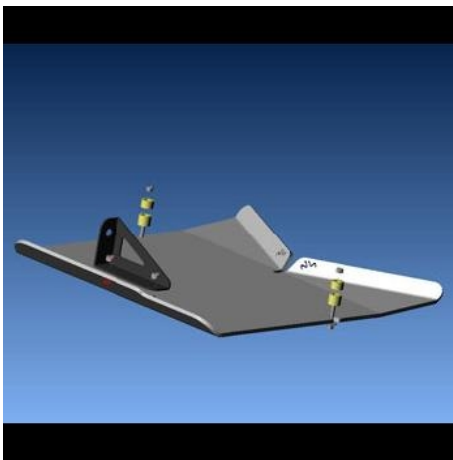

PARE-CHOCS & PROTECTIONS

BLINDAGES / SKIS DE PROTECTION

**BLINDAGE PONT ARRIERE / ECHAPPEMENT N4
8MM POUR LAND ROVER DISCOVERY 3 ET 4 /
RANGE SPORT**

Les protections N4 : ne comportent pas d'orifice sauf nécessité de refroidissement particulier ou nécessité d'accès pour les entretiens fréquents afin de permettre l'effet de glisse sur les obstacles. sont livrées systématiquement avec kit de montage comprenant tous les éléments nécessaires à l'installation (pattes de montage, visserie, schéma et notice multilingue). épousent au mieux la forme du châssis et des organes mécanique pour prendre appui sur...

Informations Techniques :

Références :

Référence : BLDV25A

Prix : **296,00 € TTC/Pièce**