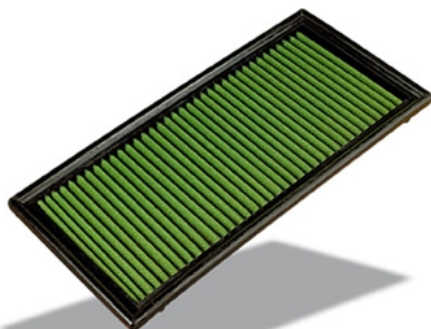

**GREEN FILTRE PLAT POUR LAND ROVER
DEFENDER / DISCOVERY / FREELANDER / RANGE
ROVER P38**

GREEN AIR FILTER vous offre la possibilité de remplacer avantageusement le filtre à air d'origine de votre voiture par un produit offrant un meilleur passage d'air et rendement moteur, une meilleure filtration et une plus grande durée de vie, sans aucune modification pour son montage. Filtre en coton, nettoyable et réutilisable. Se monte en lieu et place de votre filtre d'origine pour une utilisation en rallye-raid ou pour un usage routier quotidien. Caractéristiques : pouvoir filtrant...

Références :

Référence : P918290

Prix : **68,00 € TTC/Pièce**