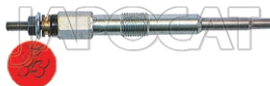

BOUGIE DE PRÉCHAUFFAGE

L:	111,5 mm
L1:	60 mm
L2:	29,5 mm
Diamètre:	5 mm
Voltage:	11 Volts
Marque:	HKT

Reproduction interdite

BOUGIE de PRECHAUFFAGE 11 volts HKT

Longueur 111mm

Références :

Référence : **MGP-6H02H**
Prix : **31,97 € TTC/Pièce**