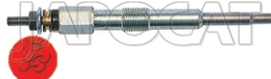

BOUGIE DE PRÉCHAUFFAGE

L:	111,5 mm
L1:	60 mm
L2:	29,5 mm
Diamètre:	5 mm
Voltage:	11 Volts
Marque:	HKT

Reproduction interdite

BOUGIE de PRECHAUFFAGE 11 volts HKT

Longueur 111mm

Références :

Référence : **MGP-6H02H**
Prix : **31,97 € TTC/Pièce**