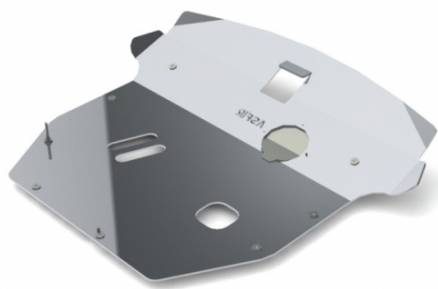

PARE-CHOCS & PROTECTIONS

BLINDAGES / SKIS DE PROTECTION

BLINDAGE ASFIR AVANT 6MM POUR HYUNDAI SANTA FE A PARTIR DE 2000

L'équipementier Asfir est une référence dans la fabrication de protections pour tous les véhicules 4x4. Les blindages Asfir offrent un bon rapport qualité / prix. Asfir offre un large éventail de plaques qui couvrent une grande partie des dessous de carrosserie des véhicules, tels que, le réservoir de carburant, la boîte de transfert, la boîte de vitesse, le train avant etc... Les blindages Asfir sont en aluminium de qualité (6mm) et se fixent sur les points d'origine du véhicule, ils sont...

Références :

Référence : **AS519056**
Prix : **386,77 € TTC/Pièce**