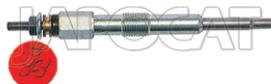

BOUGIE DE PRÉCHAUFFAGE

L:	111,5 mm
L1:	60 mm
L2:	29,5 mm
Diamètre:	5 mm
Voltage:	11 Volts
Marque:	HKT

Reproduction interdite

BOUGIE de PRECHAUFFAGE 11 volts HKT

Longueur 111mm

Références :

Référence : **MGP-6H02H**
Prix : **31,97 € TTC/Pièce**