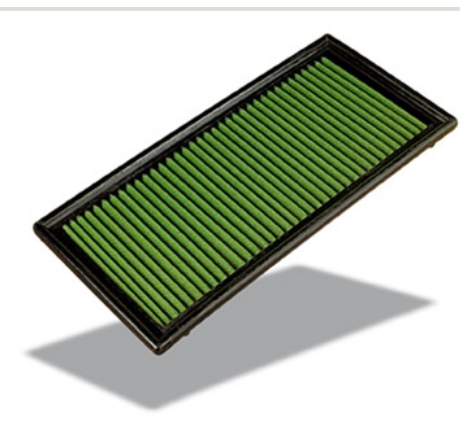

PHOTO NON CONTRACTUELLE

Références :

Référence : MWP-4440

Prix : 111,66 € TTC/Pièce

PERFORMANCE & OPTIMISATION

FILTRATION PERFORMANCE

GREEN FILTRE PLAT POUR HONDA CRV ET HRV

ATTENTION PRODUIT EN DESTOCKAGE, NI REPRIS NI ECHANGE GREEN AIR FILTER vous offre la possibilité de remplacer avantageusement le filtre à air d'origine de votre voiture par un produit offrant un meilleur passage d'air et rendement moteur, une meilleure filtration et une plus grande durée de vie, sans aucune modification pour son montage. Filtre en coton, nettoyable et réutilisable Se monte en lieu et place de votre filtre d'origine pour une utilisation en rallye-raid ou pour un usage routier...