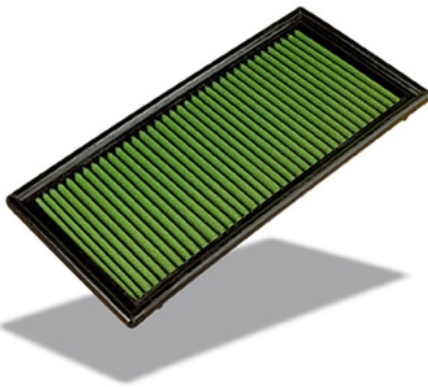

GREEN FILTRE PLAT POUR HONDA CRV ET HRV

ATTENTION PRODUIT EN DESTOCKAGE, NI REPRIS NI ECHANGE GREEN AIR FILTER vous offre la possibilité de remplacer avantageusement le filtre à air d'origine de votre voiture par un produit offrant un meilleur passage d'air et rendement moteur, une meilleure filtration et une plus grande durée de vie, sans aucune modification pour son montage. Filtre en coton, nettoyable et réutilisable Se monte en lieu et place de votre filtre d'origine pour une utilisation en rallye-raid ou pour un usage routier...

Références :

Référence : P360342
Prix : **64,00 € TTC/Pièce**