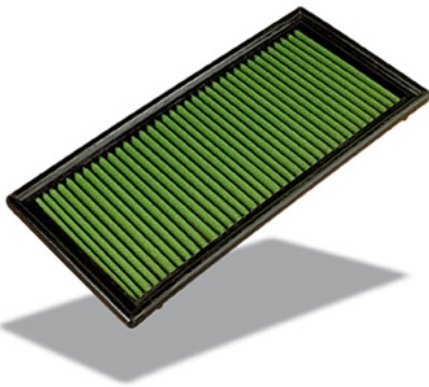

PHOTO NON CONTRACTUELLE

Références :

Référence : MWP-4440
Prix : **111,66 € TTC/Pièce**

PERFORMANCE & OPTIMISATION

FILTRATION PERFORMANCE

GREEN FILTRE PLAT POUR HONDA CRV ET HRV

ATTENTION PRODUIT EN DESTOCKAGE, NI REPRIS NI ECHANGE GREEN AIR FILTER vous offre la possibilité de remplacer avantageusement le filtre à air d'origine de votre voiture par un produit offrant un meilleur passage d'air et rendement moteur, une meilleure filtration et une plus grande durée de vie, sans aucune modification pour son montage. Filtre en coton, nettoyable et réutilisable Se monte en lieu et place de votre filtre d'origine pour une utilisation en rallye-raid ou pour un usage routier...