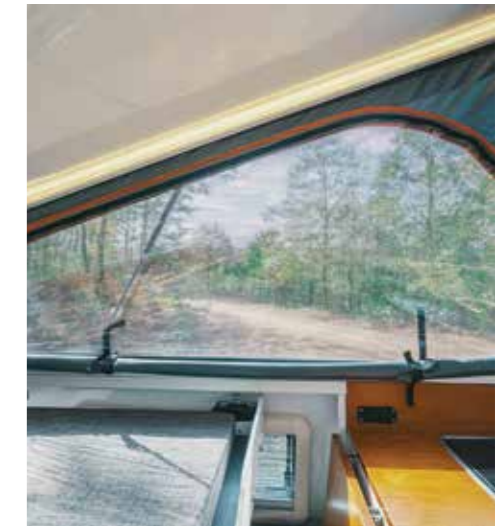

Toile de toit relevable avec trois fenêtres, moustiquaires et auvent arrière

Feux de stop et de position à LED

Échelle de conception spécifique

Revêtement intérieur en fibre de verre

Espace de rangement sur les côtés, au plafond et sous les banquettes