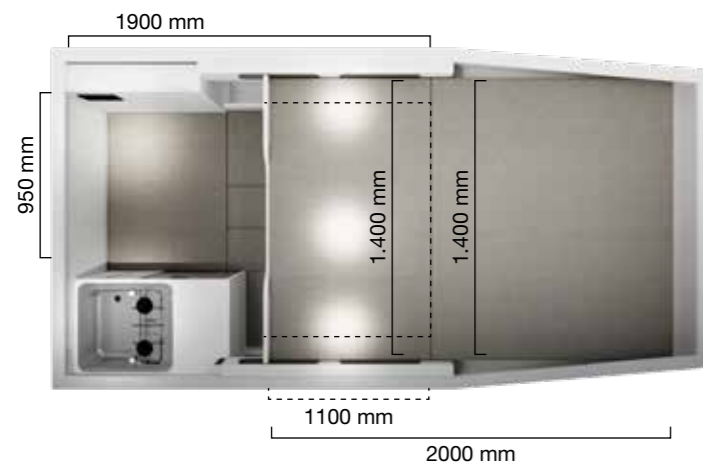

# DIMENSIONS INTÉRIEURES ET EXTÉRIEURES DE LA CABINE

Haut

Arrière

Côté

Cabine intérieure

La cellule Stork Camper facilite le camping grâce à ses possibilités de mise en place simples et rapides. Dès que vous arrivez au camping, vous pourrez installer votre espace de vie en quelques instants et repartir tout aussi rapidement. Que votre séjour soit court ou long, il vous suffira d'ouvrir le toit relevable pour profiter de votre espace de vie.