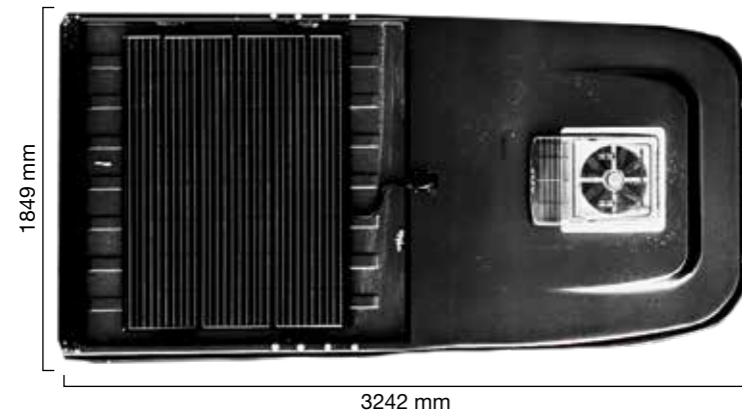

DIMENSIONS INTÉRIEURES ET EXTÉRIEURES DE LA CABINE

Haut