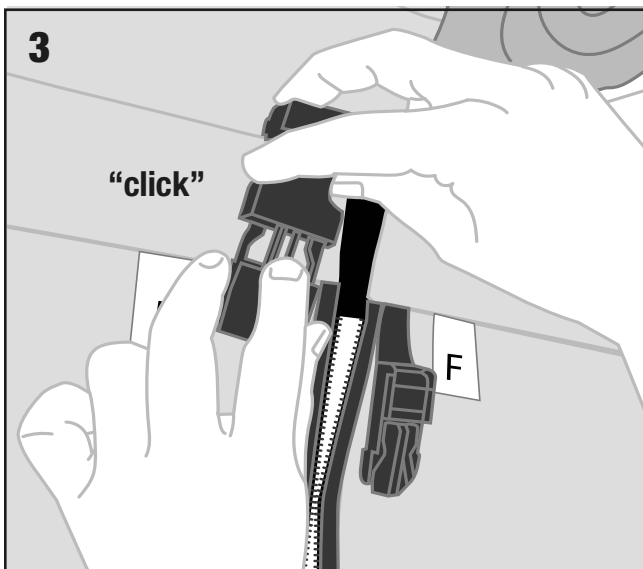

**X1**

**X1**

**X1**

**X10**

**AUTOHOME**® produced by  
Zifer Italia Srl  
Viale Risorgimento, 23  
46017 Rivarolo Mantovano  
(Mantova) Italy  
Tel. +39 0376 99590  
+39 0376 958164  
Fax +39 0376 958088