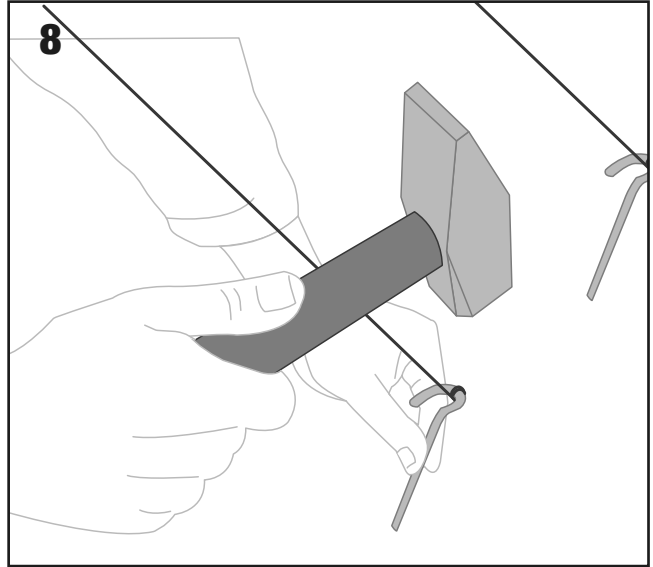

**X1**

**X1**

**X1**

**X10**

**AUTOHOME**® produced by  
Zifer Italia Srl  
Viale Risorgimento, 23  
46017 Rivarolo Mantovano  
(Mantova) Italy  
Tel. +39 0376 99590  
+39 0376 958164  
Fax +39 0376 958088