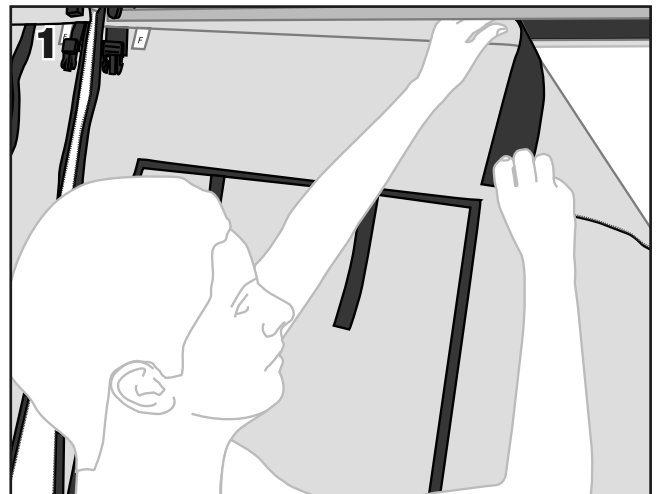

**X1**

**X1**

**X1**

**X10**

**AUTOHOME**® produced by  
Zifer Italia Srl  
Viale Risorgimento, 23  
46017 Rivarolo Mantovano  
(Mantova) Italy  
Tel. +39 0376 99590  
+39 0376 958164  
Fax +39 0376 958088