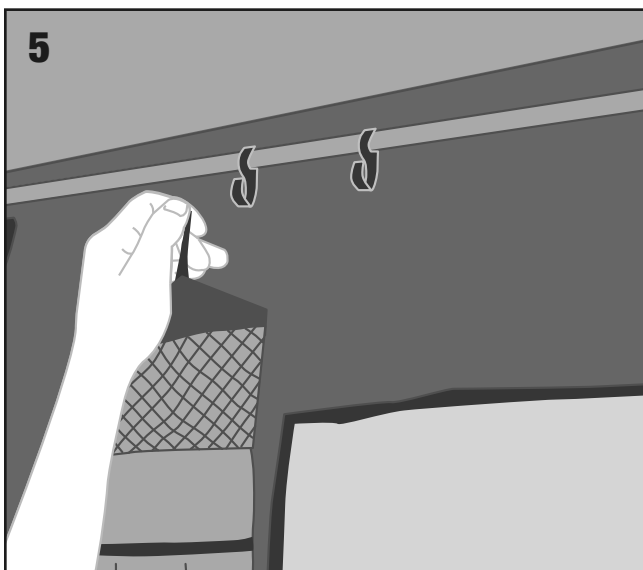

**X1**

**X1**

**X1**

**X10**

**AUTOHOME**® produced by  
Zifer Italia Srl  
Viale Risorgimento, 23  
46017 Rivarolo Mantovano  
(Mantova) Italy  
Tel. +39 0376 99590  
+39 0376 958164  
Fax +39 0376 958088