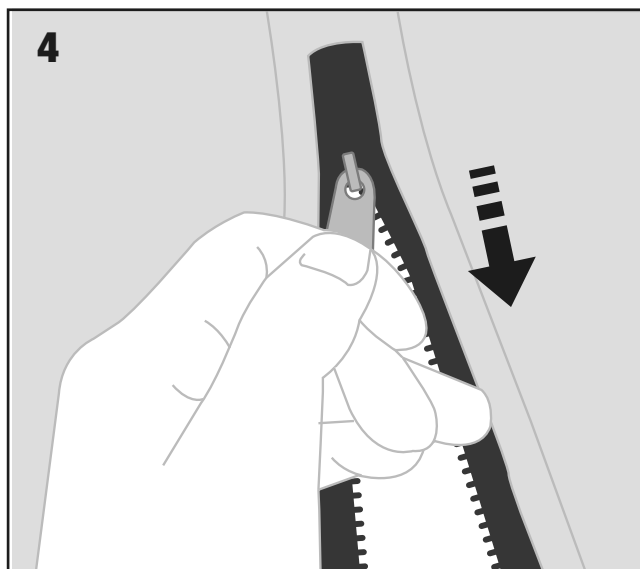

**X1**

**X1**

**X1**

**X10**

**AUTOHOME**® produced by  
Zifer Italia Srl  
Viale Risorgimento, 23  
46017 Rivarolo Mantovano  
(Mantova) Italy  
Tel. +39 0376 99590  
+39 0376 958164  
Fax +39 0376 958088