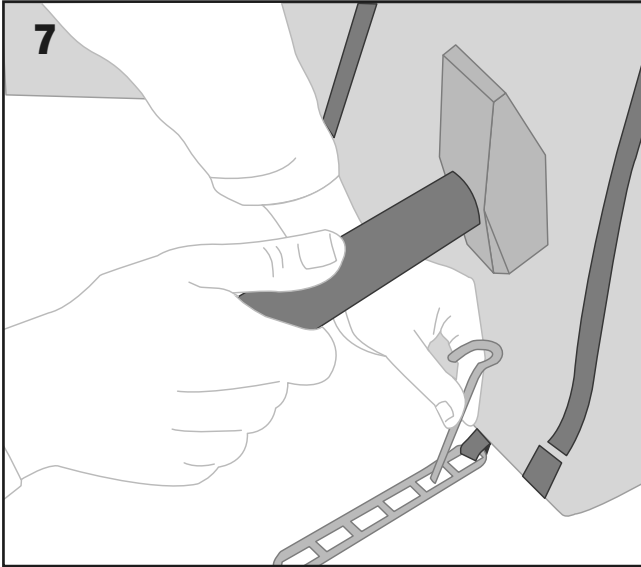

**X1**

**X1**

**X1**

**X10**

**AUTOHOME**® produced by  
Zifer Italia Srl  
Viale Risorgimento, 23  
46017 Rivarolo Mantovano  
(Mantova) Italy  
Tel. +39 0376 99590  
+39 0376 958164  
Fax +39 0376 958088