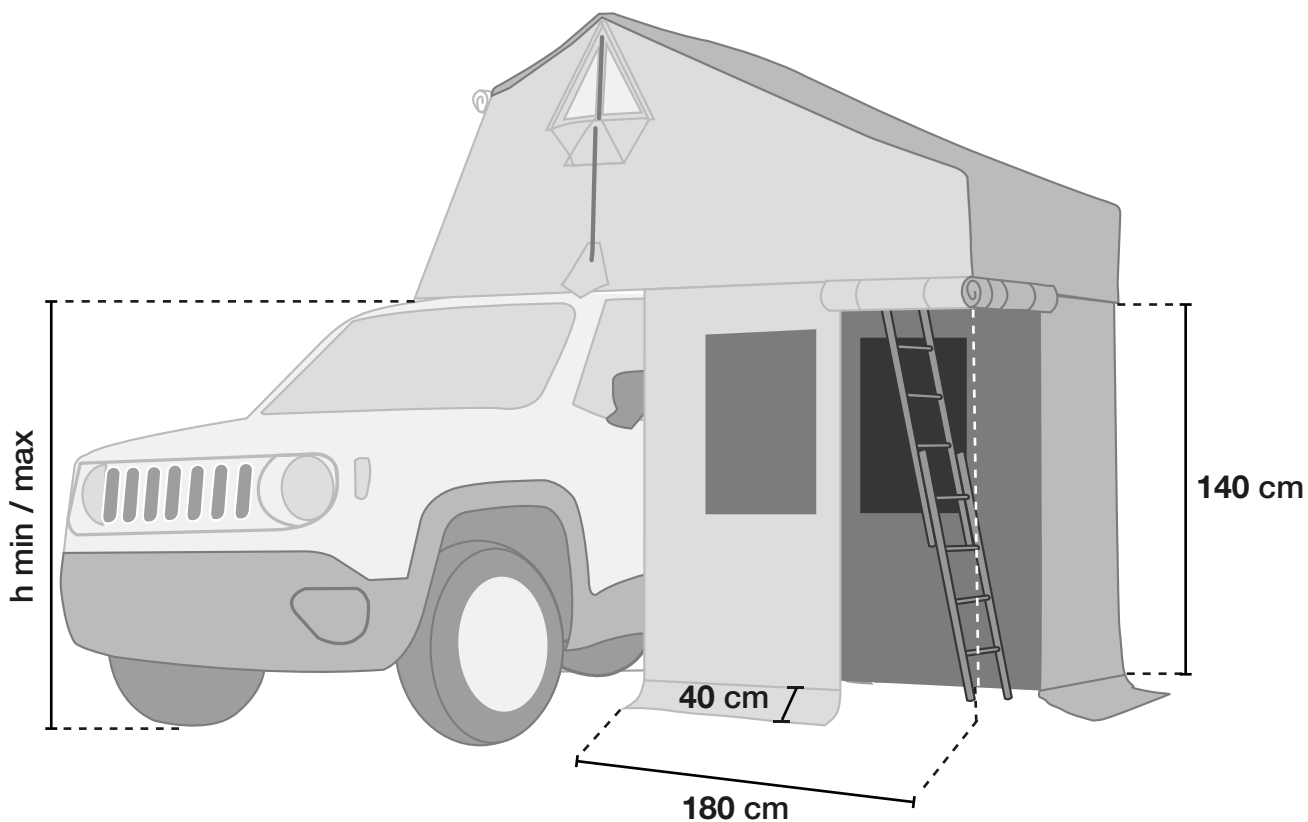

# OVERZONE DAY ROOM INSTRUCTIONS

- **Cabina Giorno** OZ/04A, OZ/05A-1, OZ/05A-2, OZ/05A-3
- **Cabine de Jour** OZ/04A, OZ/05A-1, OZ/05A-2, OZ/05A-3
- **Umkleidekabine** OZ/04A, OZ/05A-1, OZ/05A-2, OZ/05A-3

**OZ/04A**

**Changing Room for Car**

**OZ/05A-1**

**Changing room for 4x4 Monovolume**

**OZ/05A-2**

**Changing Room for 4x4 - Suv**

**OZ/05A-3**

**Changing room for 4x4 High-Wagon**