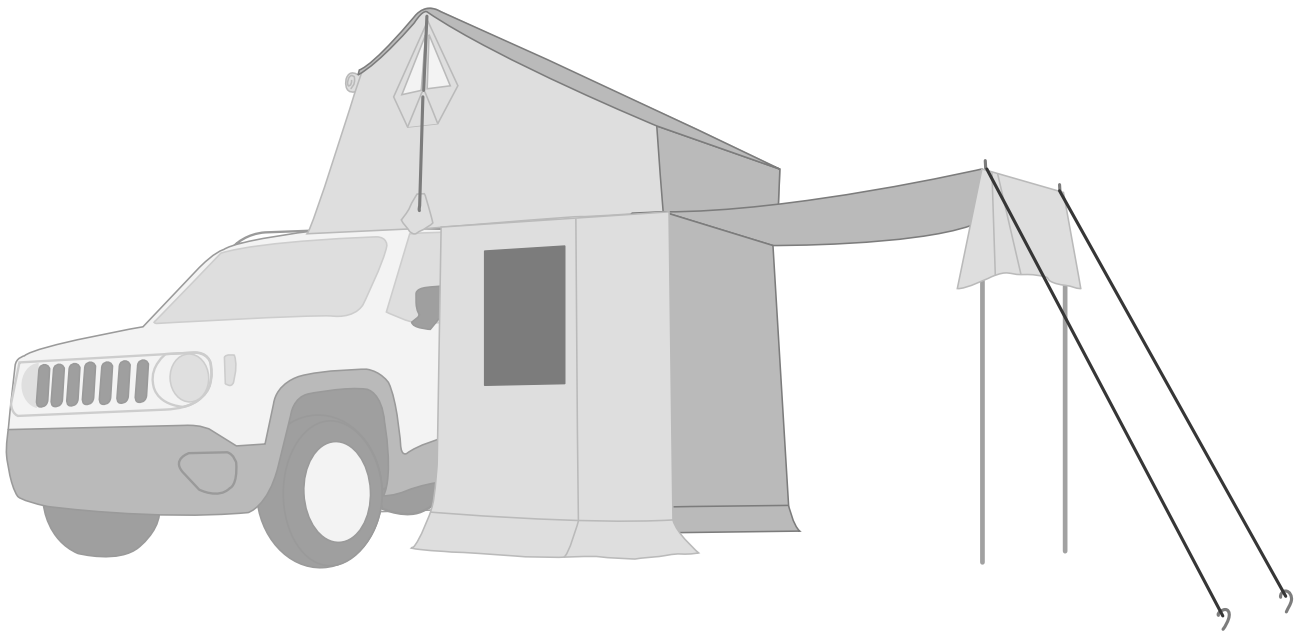

**X1**

**X1**

**X1**

**X10**

**AUTOHOME**® produced by  
Zifer Italia Srl  
Viale Risorgimento, 23  
46017 Rivarolo Mantovano  
(Mantova) Italy  
Tel. +39 0376 99590  
+39 0376 958164  
Fax +39 0376 958088