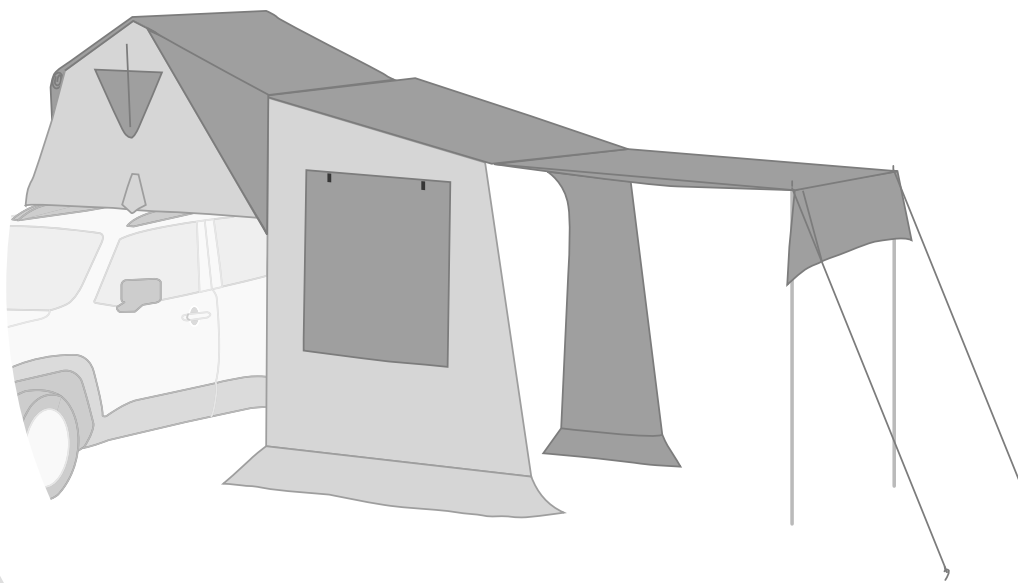

OVERCAMP INDEPENDENT VERANDAH INSTRUCTIONS

- *Veranda Independente* O/03-A
- *Véranda Indépendante* O/03-A
- *Standard Vorzelt für PKW* O/03-A

ASSEMBLY

Montaggio • Montage • Montage

AUTOHOME® produced by
Zifer Italia Srl
Viale Risorgimento, 23
46017 Rivarolo Mantovano
(Mantova) Italy
Tel. +39 0376 99590
+39 0376 958164
Fax +39 0376 958088