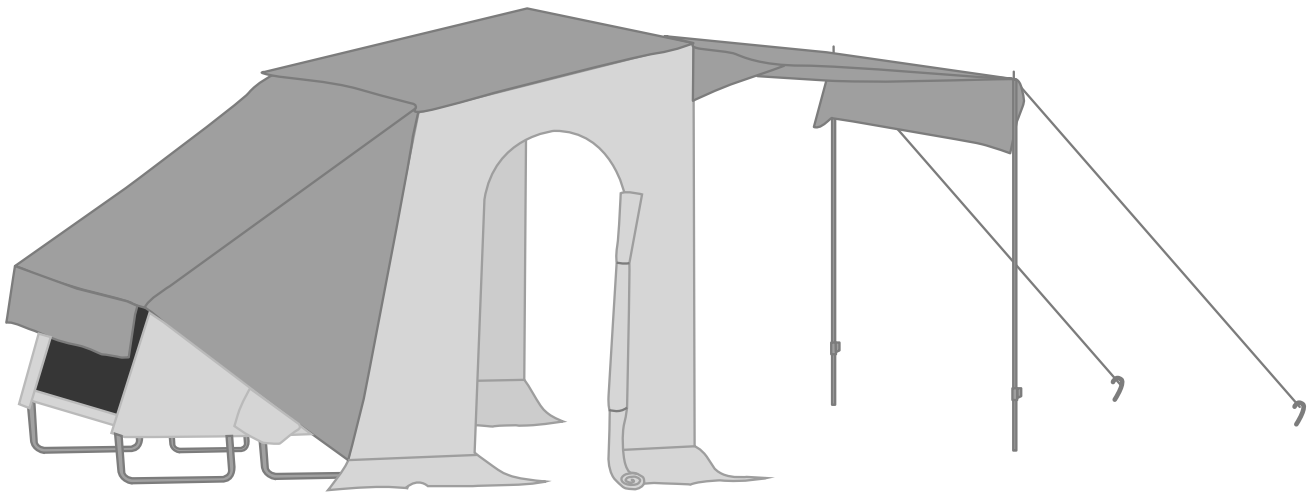

OVERCAMP INDEPENDENT VERANDAH INSTRUCTIONS

- *Veranda Independente* O/03-A
- *Véranda Indépendante* O/03-A
- *Standard Vorzelt für PKW* O/03-A

ASSEMBLY

Montaggio • Montage • Montage

AUTOHOME® produced by
Zifer Italia Srl
Viale Risorgimento, 23
46017 Rivarolo Mantovano
(Mantova) Italy
Tel. +39 0376 99590
+39 0376 958164
Fax +39 0376 958088