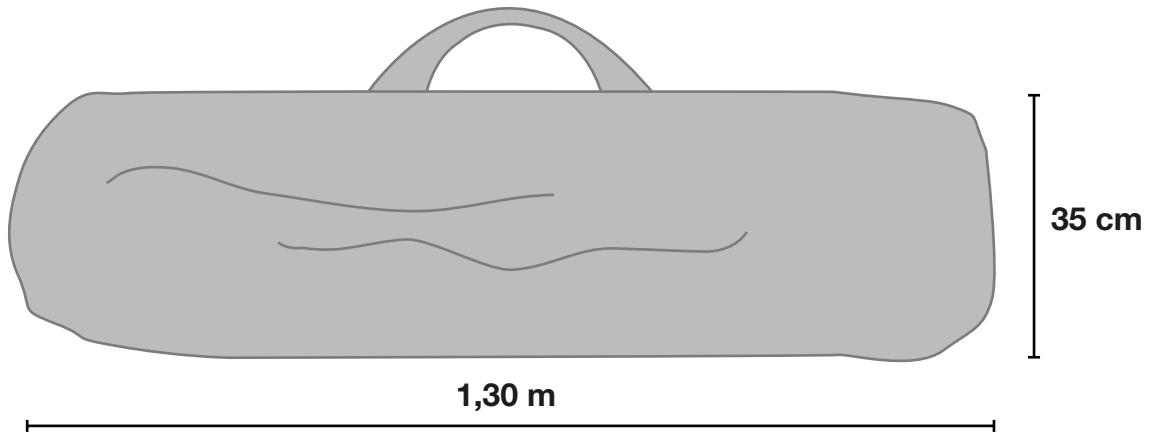

OVERCAMP INDEPENDENT VERANDAH INSTRUCTIONS

- *Veranda Independente* O/03-A
- *Véranda Indépendante* O/03-A
- *Standard Vorzelt für PKW* O/03-A

ASSEMBLY

Montaggio • Montage • Montage

AUTOHOME® produced by
Zifer Italia Srl
Viale Risorgimento, 23
46017 Rivarolo Mantovano
(Mantova) Italy
Tel. +39 0376 99590
+39 0376 958164
Fax +39 0376 958088