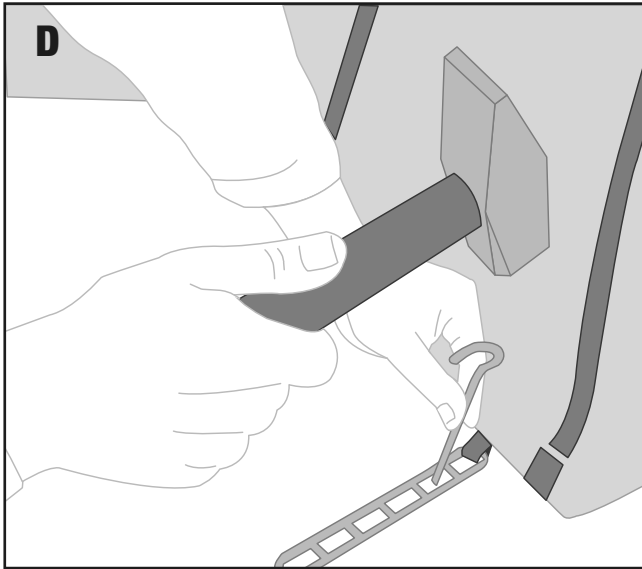

OVERCAMP INDEPENDENT VERANDAH INSTRUCTIONS

- *Veranda Independente* O/03-A
- *Véranda Indépendante* O/03-A
- *Standard Vorzelt für PKW* O/03-A

ASSEMBLY

Montaggio • Montage • Montage

AUTOHOME® produced by
Zifer Italia Srl
Viale Risorgimento, 23
46017 Rivarolo Mantovano
(Mantova) Italy
Tel. +39 0376 99590
+39 0376 958164
Fax +39 0376 958088