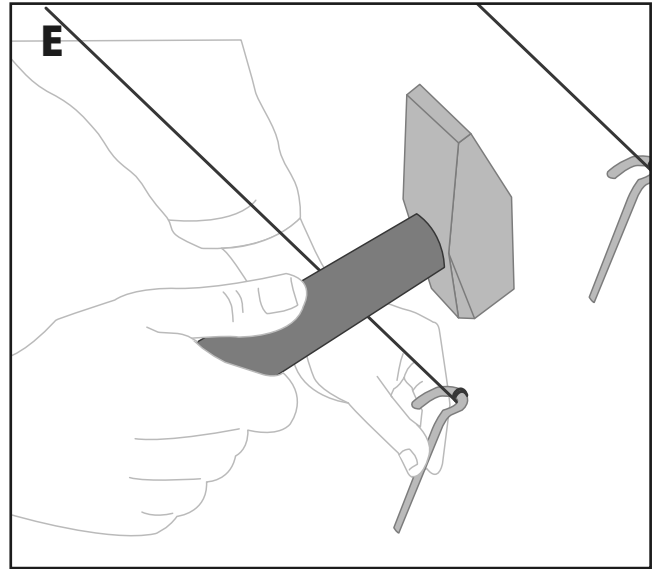

OVERCAMP INDEPENDENT VERANDAH INSTRUCTIONS

- *Veranda Independente* O/03-A
- *Véranda Indépendante* O/03-A
- *Standard Vorzelt für PKW* O/03-A

ASSEMBLY

Montaggio • Montage • Montage

AUTOHOME® produced by
Zifer Italia Srl
Viale Risorgimento, 23
46017 Rivarolo Mantovano
(Mantova) Italy
Tel. +39 0376 99590
+39 0376 958164
Fax +39 0376 958088