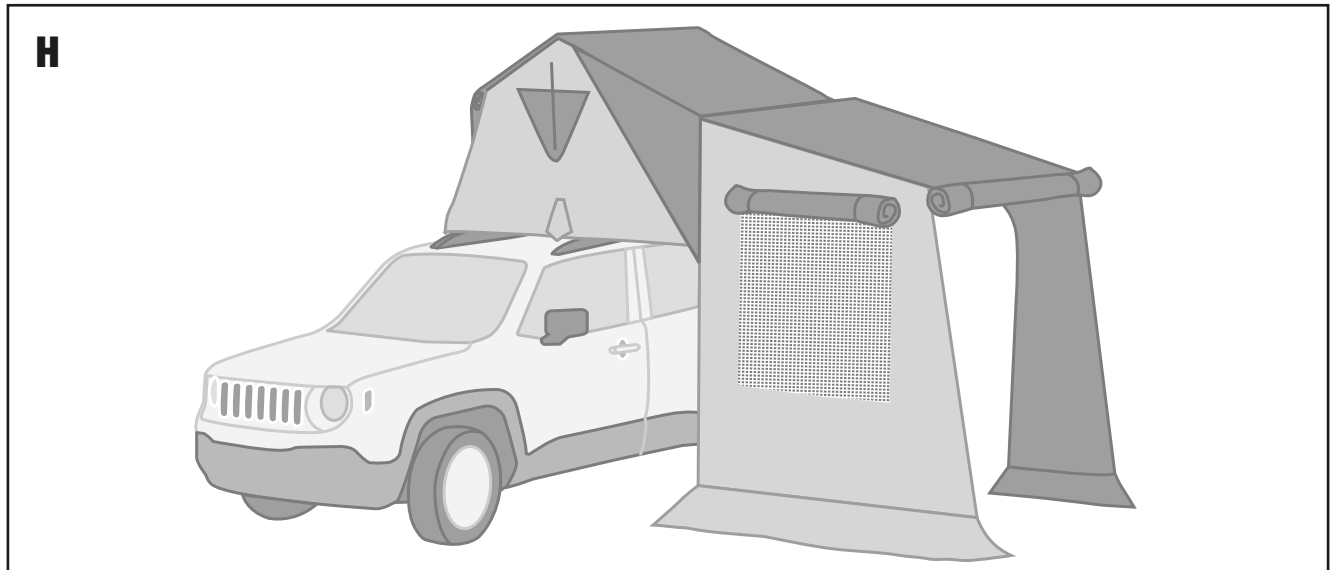

OVERCAMP INDEPENDENT VERANDAH INSTRUCTIONS

- *Veranda Independente* O/03-A
- *Véranda Indépendante* O/03-A
- *Standard Vorzelt für PKW* O/03-A

ASSEMBLY

Montaggio • Montage • Montage

AUTOHOME® produced by
Zifer Italia Srl
Viale Risorgimento, 23
46017 Rivarolo Mantovano
(Mantova) Italy
Tel. +39 0376 99590
+39 0376 958164
Fax +39 0376 958088