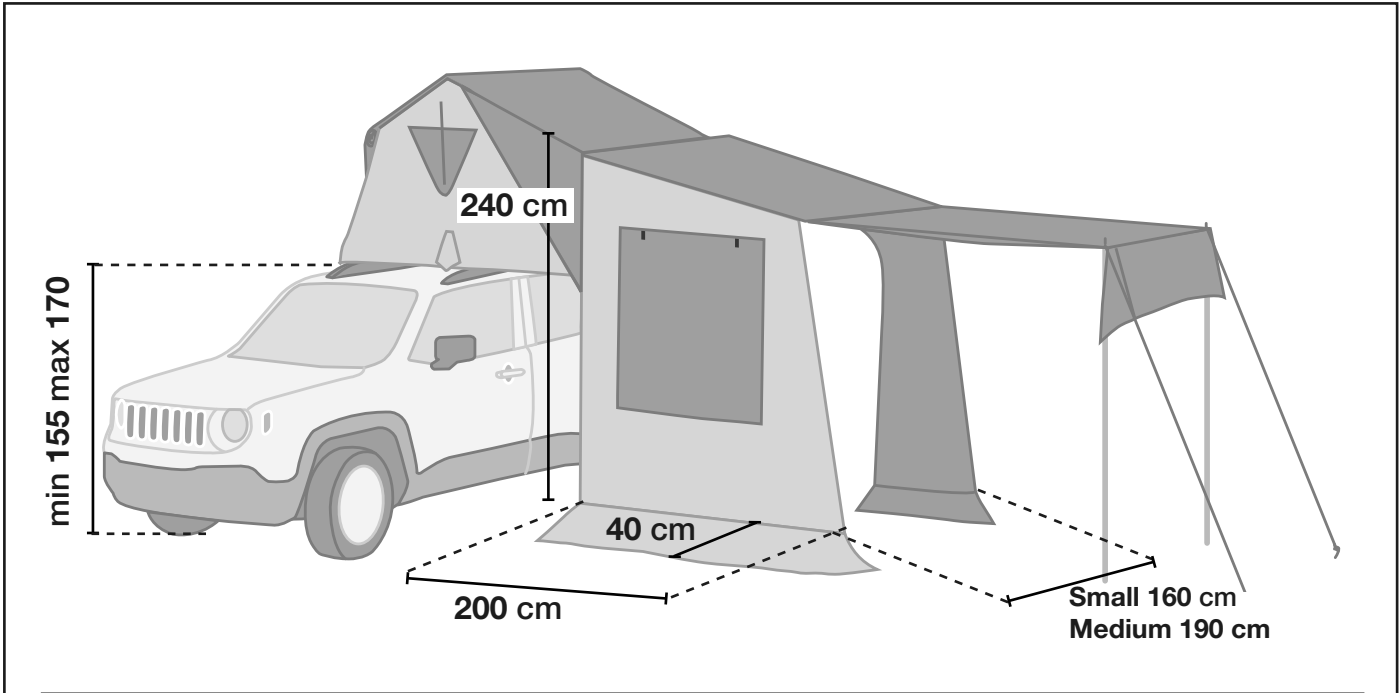

OVERCAMP INDEPENDENT VERANDAH INSTRUCTIONS

- *Veranda Independente* O/03-A
- *Véranda Indépendante* O/03-A
- *Standard Vorzelt für PKW* O/03-A

ASSEMBLY

Montaggio • Montage • Montage

AUTOHOME® produced by
Zifer Italia Srl
Viale Risorgimento, 23
46017 Rivarolo Mantovano
(Mantova) Italy
Tel. +39 0376 99590
+39 0376 958164
Fax +39 0376 958088