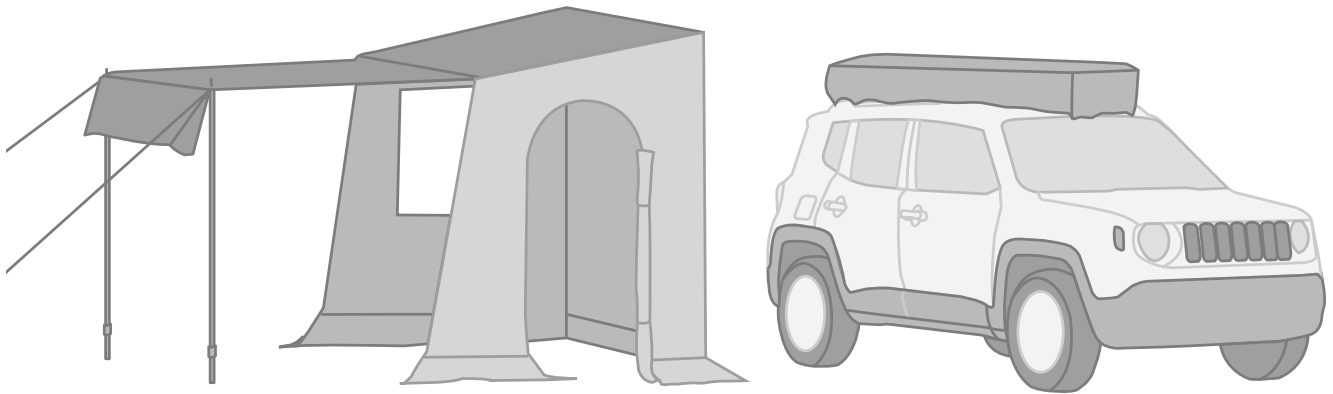

OVERCAMP INDEPENDENT VERANDAH INSTRUCTIONS

- *Veranda Independente* O/03-A
- *Véranda Indépendante* O/03-A
- *Standard Vorzelt für PKW* O/03-A

ASSEMBLY

Montaggio • Montage • Montage

AUTOHOME® produced by
Zifer Italia Srl
Viale Risorgimento, 23
46017 Rivarolo Mantovano
(Mantova) Italy
Tel. +39 0376 99590
+39 0376 958164
Fax +39 0376 958088