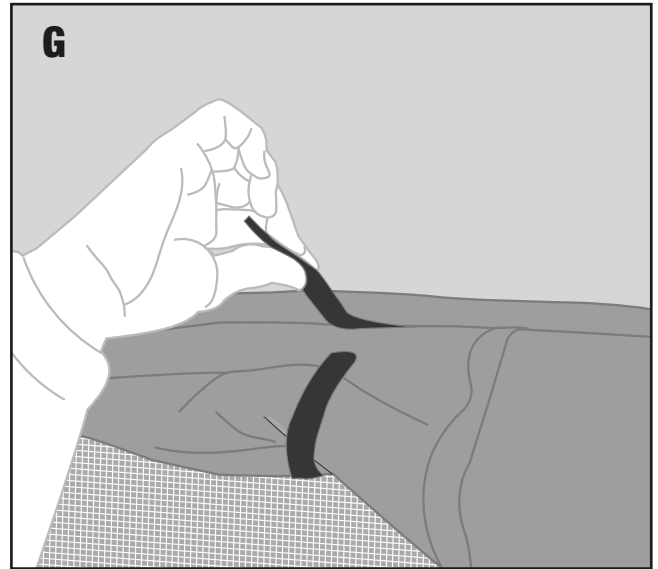

OVERCAMP INDEPENDENT VERANDAH INSTRUCTIONS

- *Veranda Independente* O/03-A
- *Véranda Indépendante* O/03-A
- *Standard Vorzelt für PKW* O/03-A

ASSEMBLY

Montaggio • Montage • Montage

AUTOHOME® produced by
Zifer Italia Srl
Viale Risorgimento, 23
46017 Rivarolo Mantovano
(Mantova) Italy
Tel. +39 0376 99590
+39 0376 958164
Fax +39 0376 958088