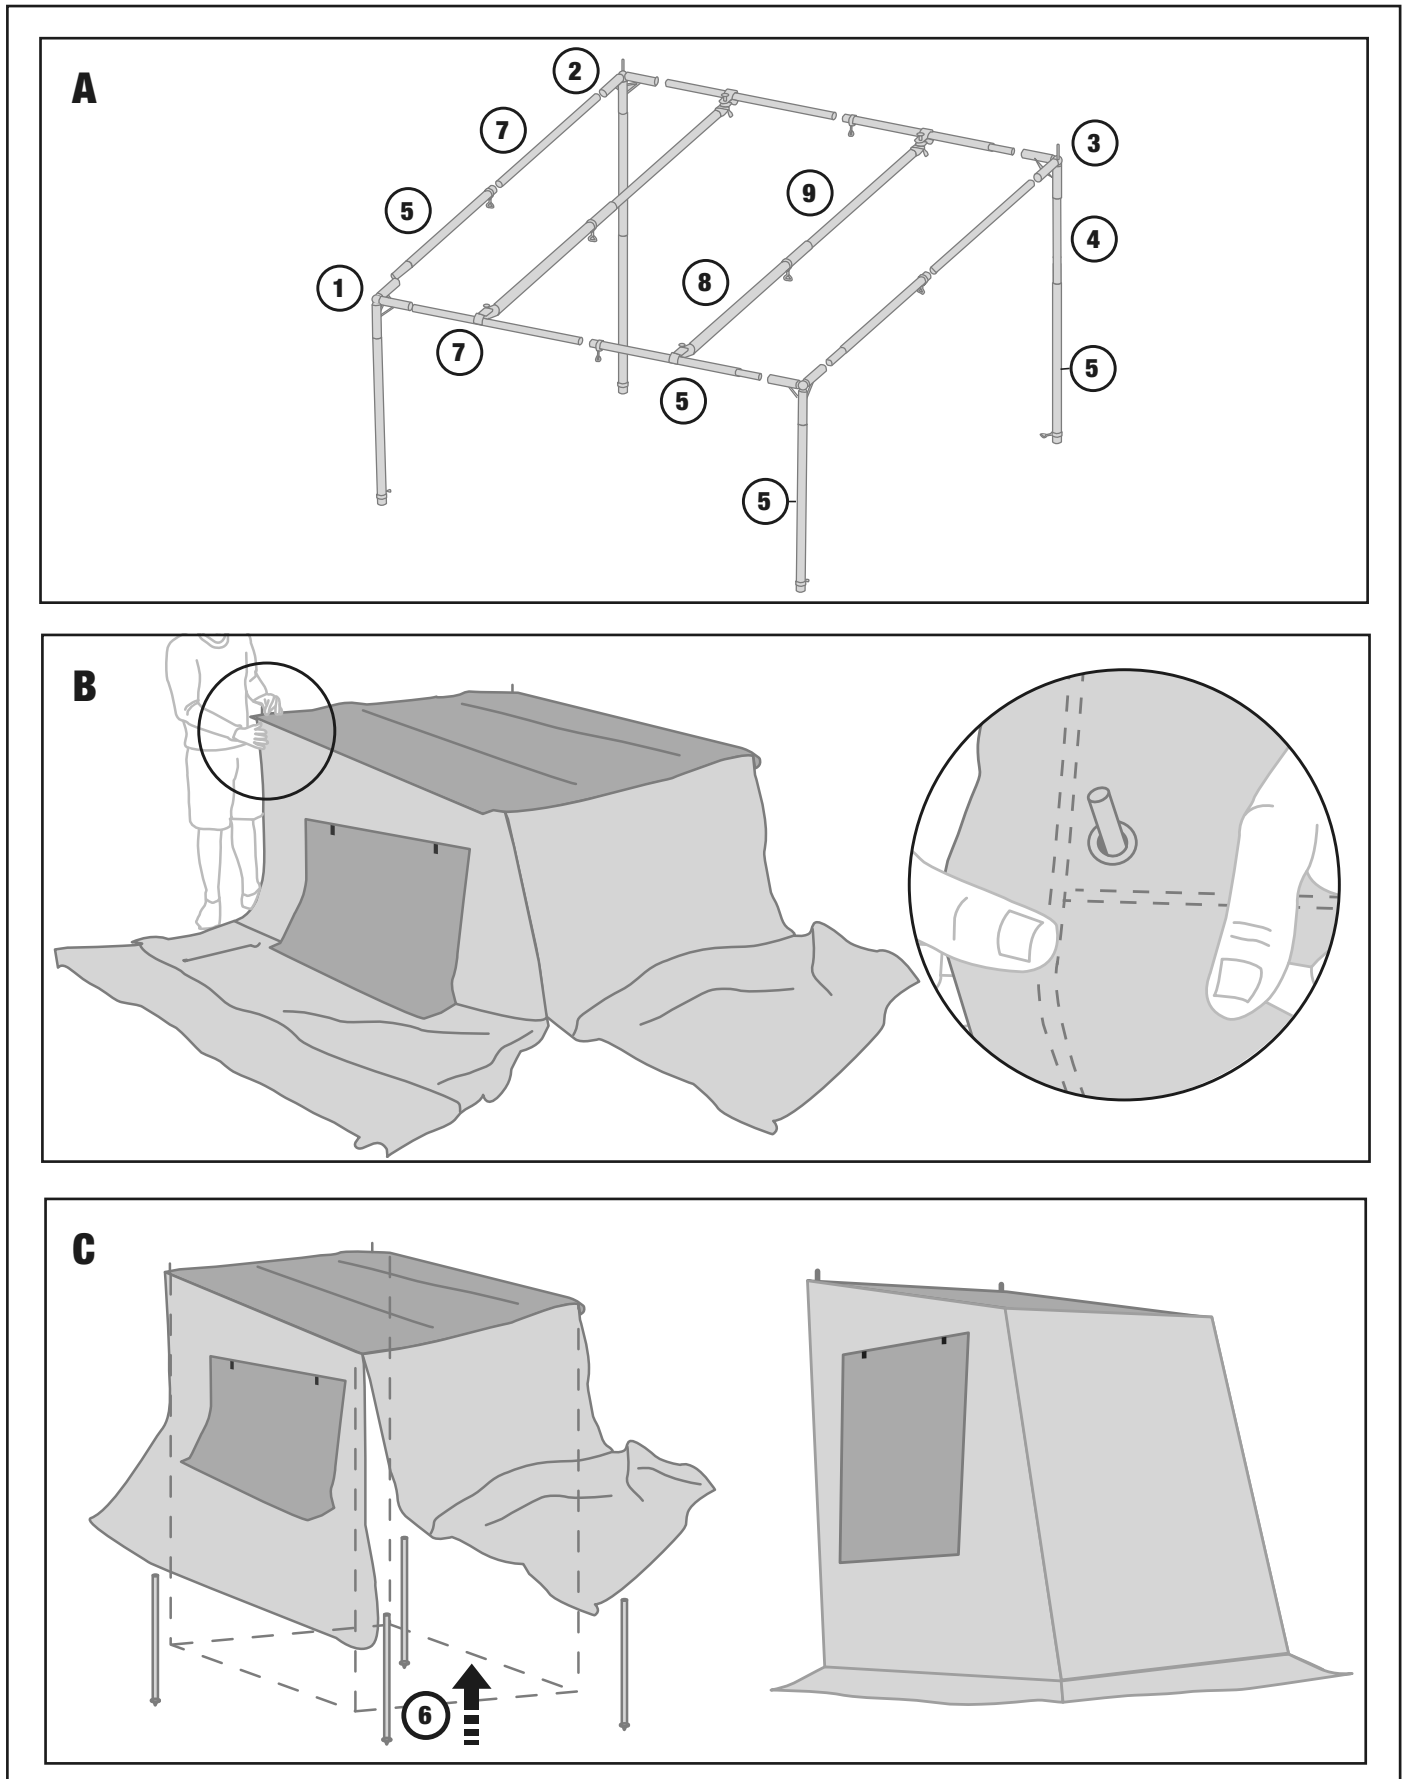

OVERCAMP INDEPENDENT VERANDAH INSTRUCTIONS

- *Veranda Independente* O/03-A
- *Véranda Indépendante* O/03-A
- *Standard Vorzelt für PKW* O/03-A

ASSEMBLY

Montaggio • Montage • Montage

AUTOHOME® produced by
Zifer Italia Srl
Viale Risorgimento, 23
46017 Rivarolo Mantovano
(Mantova) Italy
Tel. +39 0376 99590
+39 0376 958164
Fax +39 0376 958088