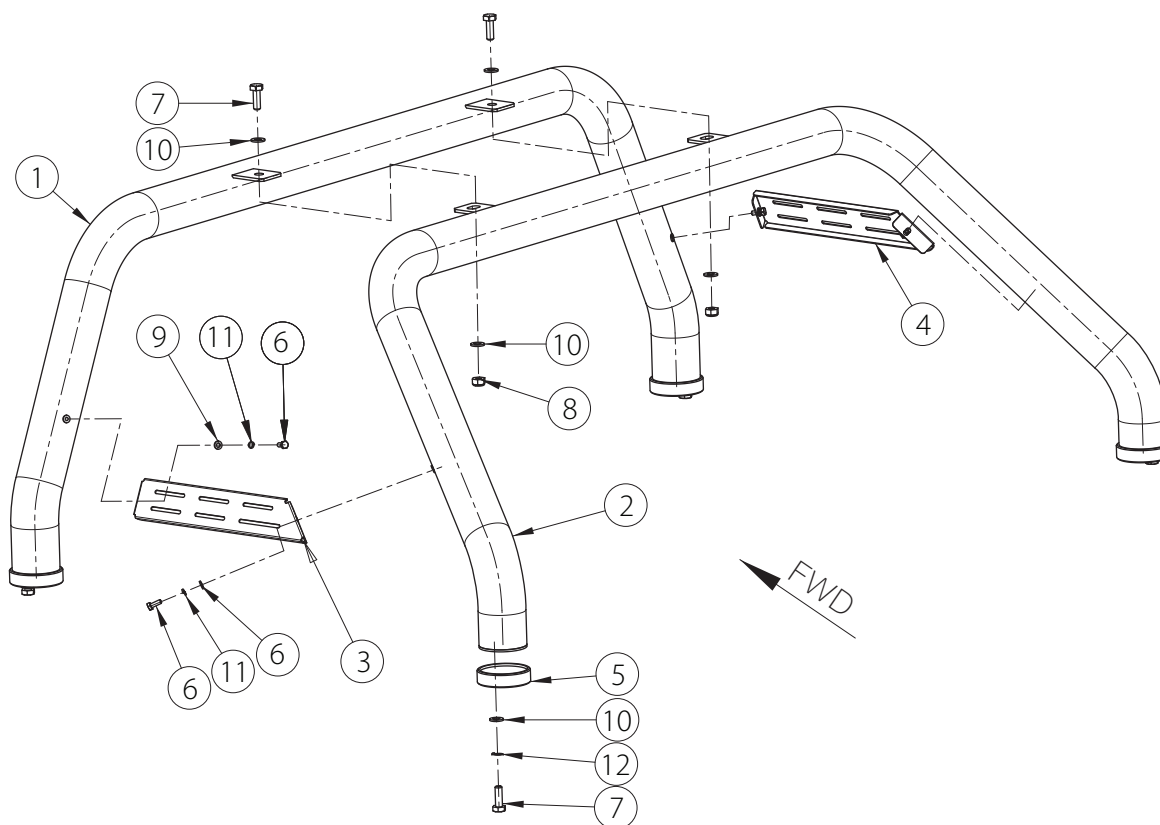

Montaažiskeem / Mounting Instructions / Монтажная схема

Art. 888563
Art. 840695

Veokasti kaared \varnothing 70

Roll bars \varnothing 70

Верхняя дуга пикапа \varnothing 70

- | | |
|---|---|
| 1. Kaar / roll bar / верхняя дуга пикапа | 1 |
| 2. Kaar / roll bar / верхняя дуга пикапа | 1 |
| 3. Kronstein / bracket / кронштейн | 1 |
| 4. Kronstein / bracket / кронштейн | 1 |
| 5. Otsakate / end cap / наконечник | 4 |
| 6. Polt / bolt / болт M6x16 mm | 4 |
| 7. Polt / bolt / болт M10x30 mm | 6 |
| 8. Mutter / nut / гайка M10 DIN 985 | 2 |
| 9. Seib / washer / шайба 6,4x12x1,6 mm | 4 |
| 10. Seib / washer / шайба 10,5x20x2 mm | 8 |
| 11. Vedruseib / spring washer / пружинная шайба A6 | 4 |
| 12. Vedruseib / spring washer / пружинная шайба A10 | 4 |

Vajalikud tööriistad / Required Tools / Необходимые инструменты

17

10

17

Montaažiskeem / Mounting Instructions / Монтажная схема

Art. 888563
Art. 840695

Veokasti kaared ø 70

Roll bars ø 70

Верхняя дуга пикапа ø 70

888563 + 888561 - Toyota Hilux 2006-
888563 + 888561 - Ford Ranger 2012-
888563 + 888565 - Isuzu D-Max 2012-
888563 + 888566 - Nissan Navara 2006-
840695 + 888566 - VW Amarok

Toote andmed / Data of the product / Данные о товаре

- Mõõdud / Measures / Размеры: 150x710x1590 mm.
- Kaal / Weight / Масса: 11,3 Kg.
- Paigaldusaeg / Time of mounting / Время установки: 45 min.
- Tähtsad markeeringud / Important labels / Важные этикетки: