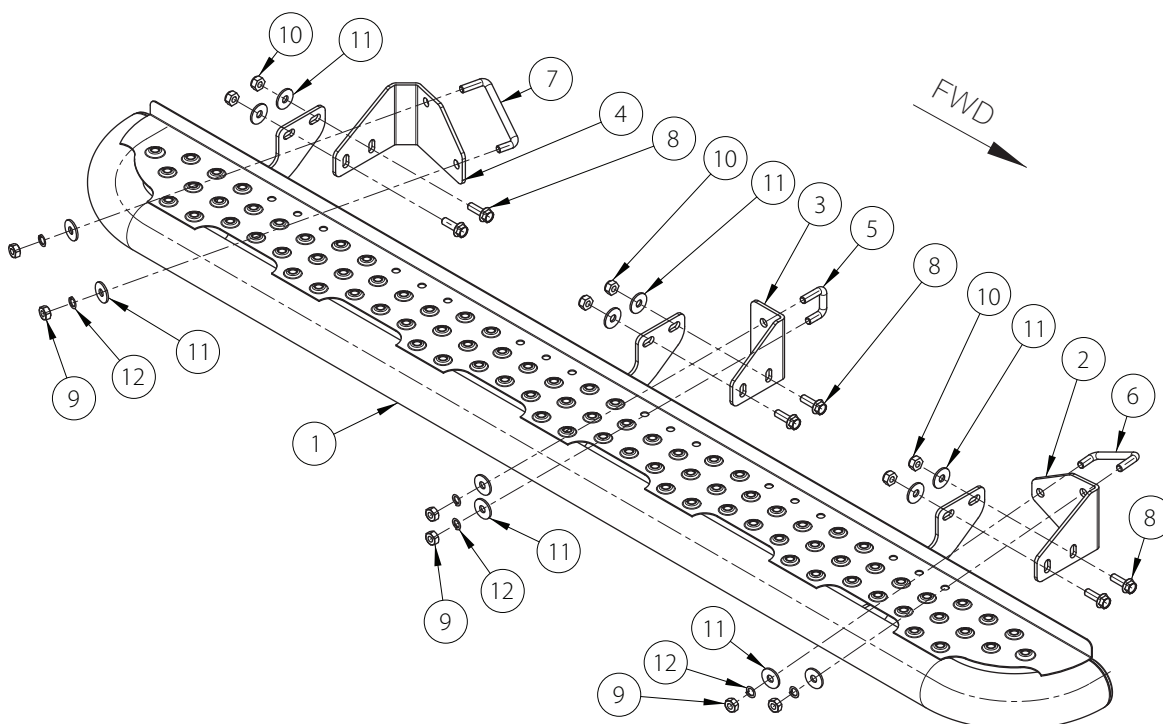

Montaažiskeem / Mounting Instructions / Монтажная схема

VW Amarok

Art. 840670

Astmelaud Ø 76

Sideboard step Ø 76

Пороги Ø 76

1. Astmelaud / sideboard step / пороги	1+1
2. Kronstein / bracket / кронштейн	1+1
3. Kronstein / bracket / кронштейн	1+1
4. Kronstein / bracket / кронштейн	1+1
5. U-Polt / U-bolt / U-болт M10 (с-с 40mm)	2
6. U-Polt / U-bolt / U-болт M10 (с-с 85mm)	2
7. U-Polt / U-bolt / U-болт M10 (с-с 97mm)	2
8. Polt / bolt / болт M10x30 mm Wülock	12
9. Mutter / nut / гайка M10 DIN 934	12
10. Mutter / nut / гайка M10 DIN 985	12
11. Seib / washer / шайба 10,5x30x2,5 mm	24
12. Vedruseib / spring washer / пружинная шайба A10	12

Vajalikud tööriistad / Required Tools / Необходимые инструменты

Montaažiskeem / Mounting Instructions / Монтажная схема

VW Amarok

Art. 840670

Astmelaud Ø 76

Sideboard step Ø 76

Пороги Ø 76

Paigaldamine / Instructions / Инструкция установки

Toote andmed / Data of the product / Данные о товаре

- Mõõdud / Measures / Размеры: 2x(130x325x1900) mm.
- Kaal / Weight / Масса: 2x13,9 kg.
- Paigaldusaeg / Time of mounting / Время установки: 60 min.
- Tähtsad markeeringud / Important labels / Важные этикетки: