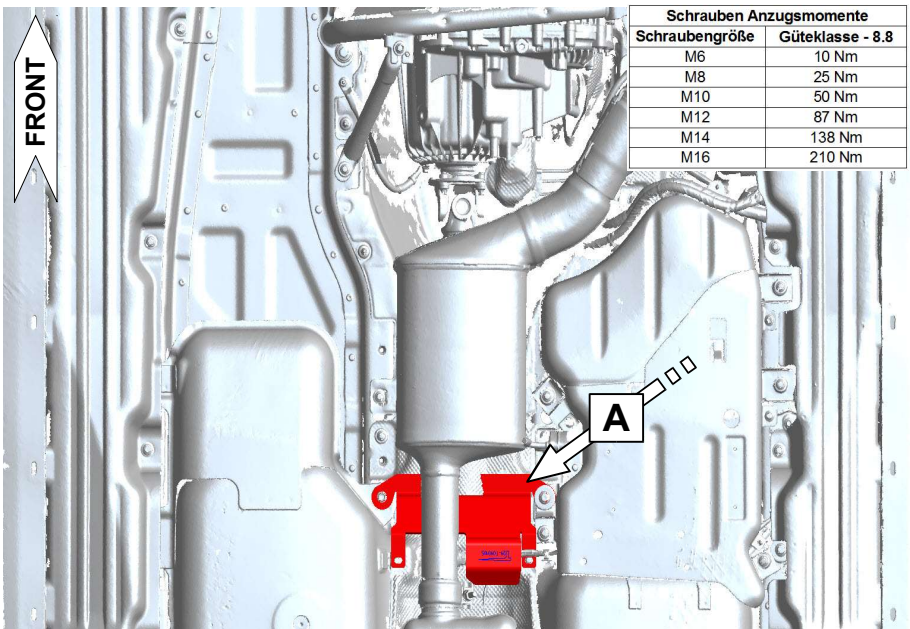

2

**Schutz mit original Schrauben befestigen !
Mount the protection with the original screws!**