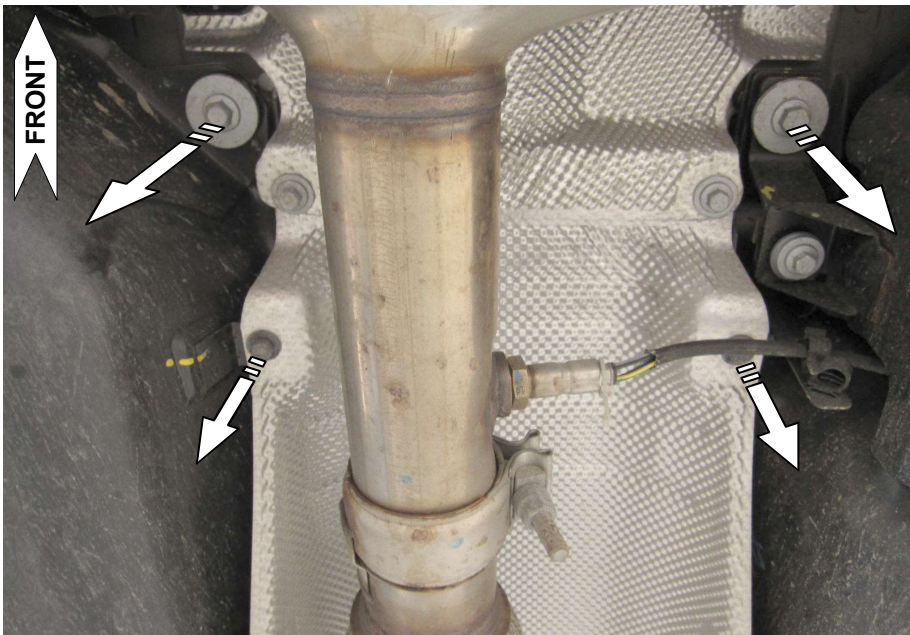

1

Schrauben entfernen! / Remove the screws!