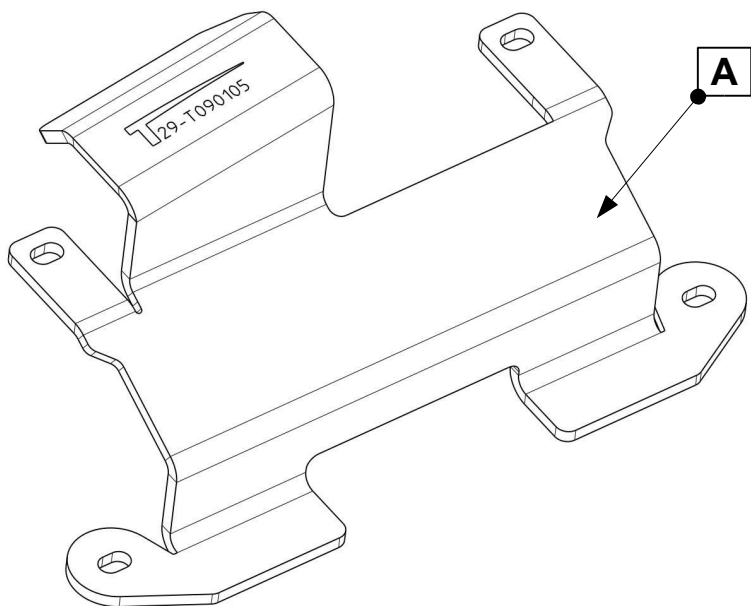

Anbauanleitung: Unterfahrschutz Abgassensor
Landrover Discovery 5 Diesel 2,0L u.3,0L

AL: 2170-00

Best.Nr.: 29-T090105

Montagezeit: ca. 10 min.

***Hier sehen sie den fertig montierten Unterfahrschutz.
Bevor sie mit der Montage beginnen, lesen sie bitte diese Anleitung gut durch.***

*Here you see the ready mounted skid plate.
Before you start fitting, please read and understand this instruction manual.*

Stückliste

Schraubensatz

1x Schutzblech (A)

1x Anleitung

Schrauben Anzugsmomente siehe letzte Seite!