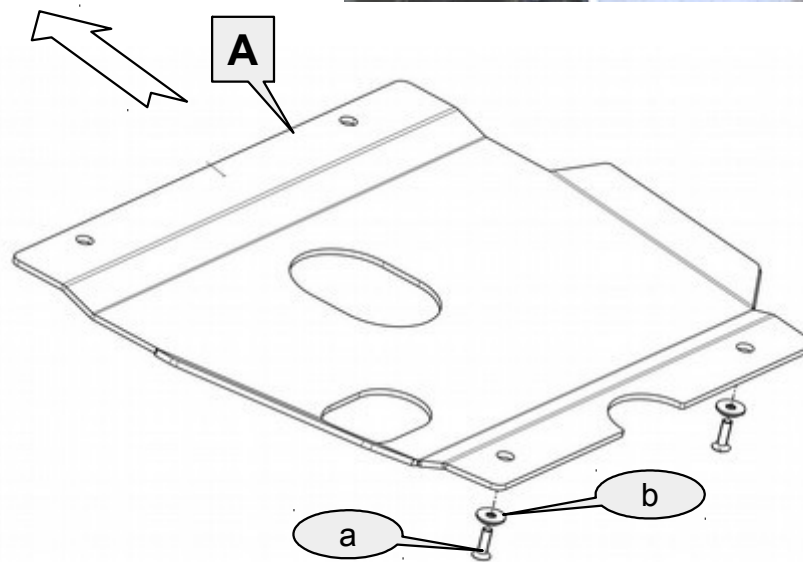

Anbauanleitung – Unterfahrschutz SWA Motor Toyota Hilux ab Bj.2016

AL: 2104 – 00

Best.-Nr.: 29-T020206

Stückliste

29-T020206 UFS_SWA_Motor_Toyota Hilux ab Bj.2016		Schraubensatz		
1x	Schutzblech	A	2x Senkschraube M8x25	a
			2x Senkscheibe M8 Alu	b