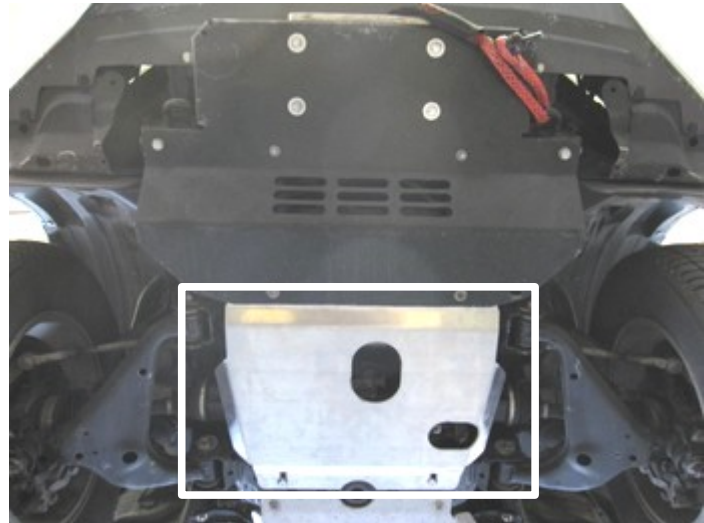

Anbauanleitung – Unterfahrschutz SWA Motor Toyota Hilux ab Bj.2016

AL: 2104 – 00

Best.-Nr.: 29-T020206

Stückliste

29-T020206 UFS_SWA_Motor_Toyota Hilux ab Bj.2016		Schraubensatz		
1x	Schutzblech	A	2x Senkschraube M8x25	a
			2x Senkscheibe M8 Alu	b