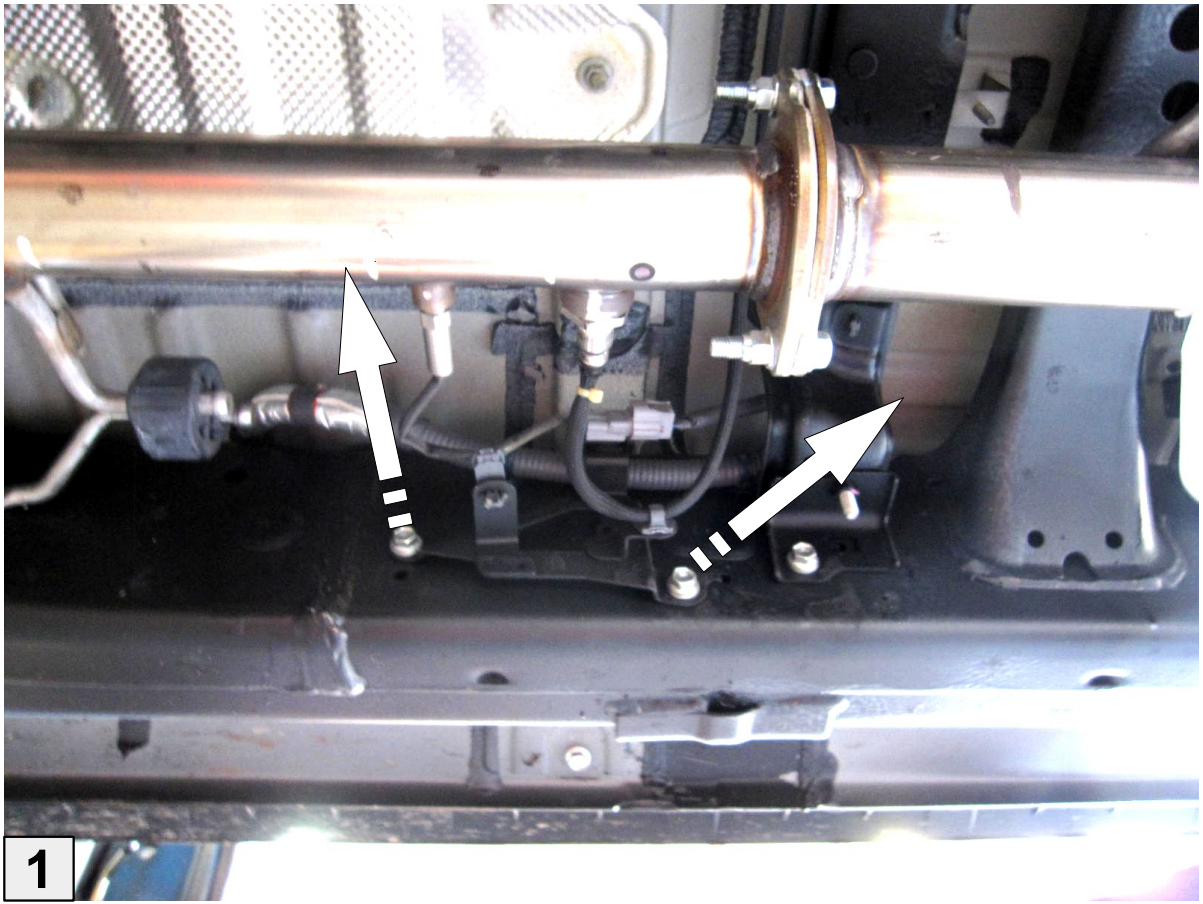

Anbauanleitung – Unterfahrschutz Sensorschutz Toyota Hilux ab Bj.2016

AL: 2093 – 00

Best.-Nr.: 29-T020205

Stückliste

29-T020204		Schraubensatz
UFS Verteilergetriebe Toyota Hilux ab Bj.2016		
1x	Schutzblech	A