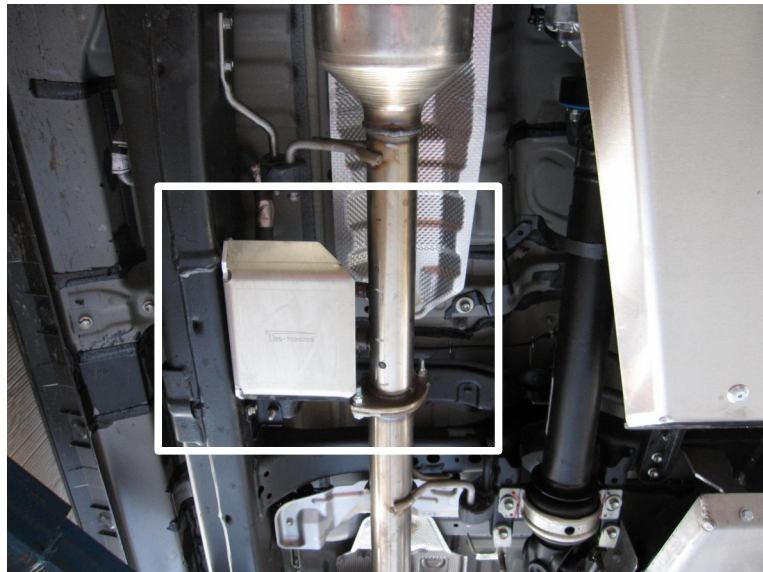

Anbauanleitung – Unterfahrschutz Sensorschutz Toyota Hilux ab Bj.2016

AL: 2093 – 00

Best.-Nr.: 29-T020205

Stückliste

29-T020204		Schraubensatz
UFS Verteilergetriebe Toyota Hilux ab Bj.2016		
1x	Schutzblech	A