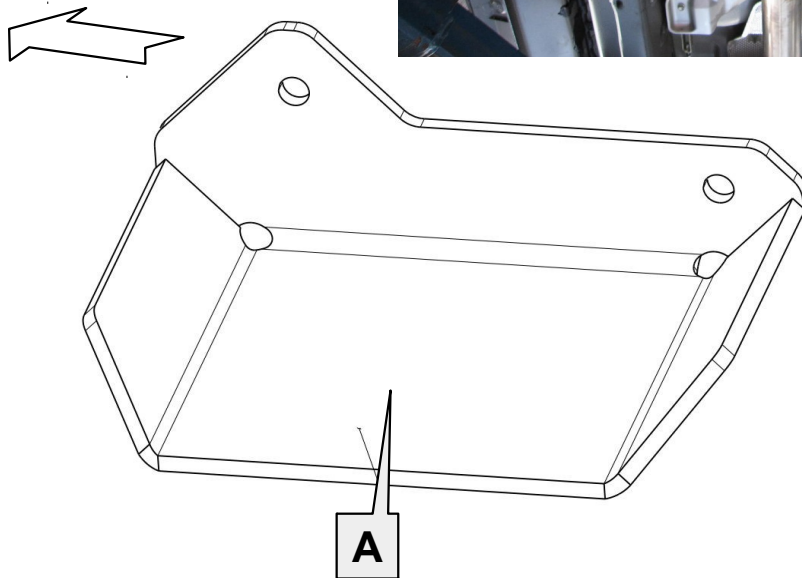

Anbauanleitung – Unterfahrschutz Sensorschutz Toyota Hilux ab Bj.2016

AL: 2093 – 00

Best.-Nr.: 29-T020205

Stückliste

29-T020204		Schraubensatz
UFS Verteilergetriebe Toyota Hilux ab Bj.2016		
1x	Schutzblech	A