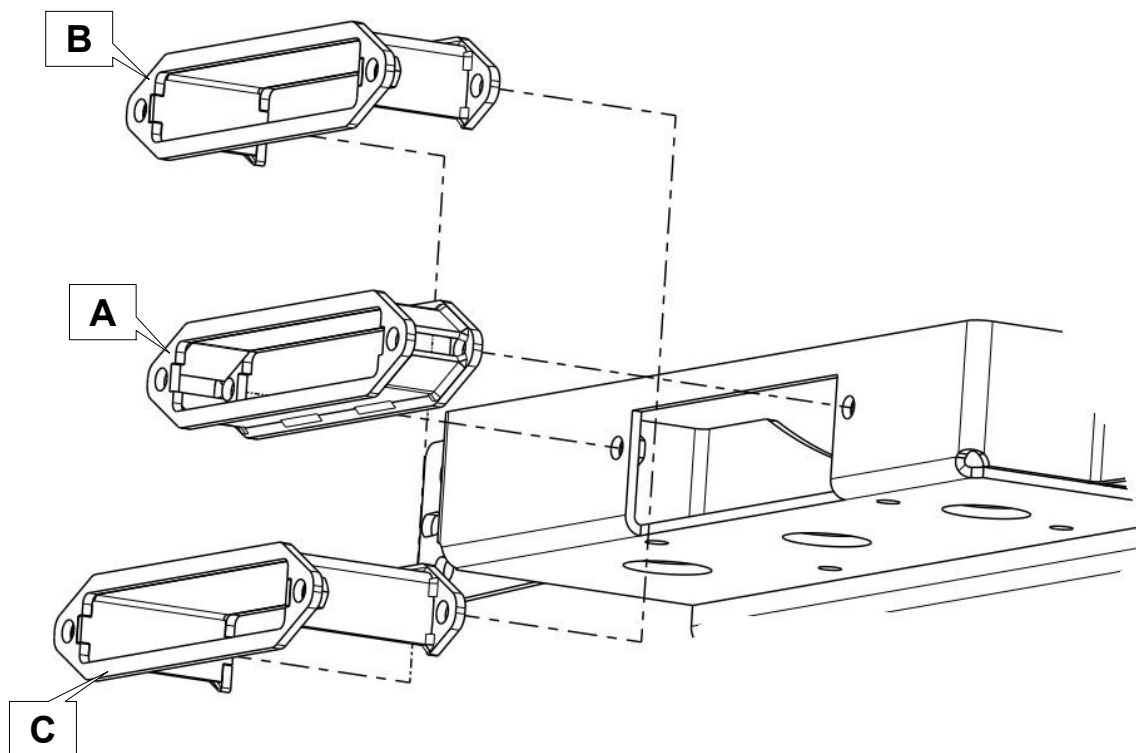

Anbauanleitung – Adapter für Aluseilfenster

AL: 2075 – 00

Best.-Nr.: 10-76101, 10-76102, 10-7610

- A** - 10-76101, Adapter_50mm_für_Aluseilfenster
- B** - 10-76102, Adapter_75mm_für_Aluseilfenster
- C** - 10-76103, Adapter_100mm_für_Aluseilfenster

Beim 75mm und 100mm Adapter wird die geschlossene Fläche nach oben verbaut!