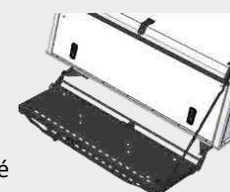

Quantité

*1

Rack pour caisse type
wolfpack

274 €

Quantité

Support plaques à sable Maxtrax avec
table

754 €

Quantité

*1

OPTION POUR HARDTOP ADVENTURE 3

Echelle arrière
Montage gauche

109 €

Support bouteille de gaz
Montage gauche ou droite
(non homologué CE)

211 €

gauche

droite