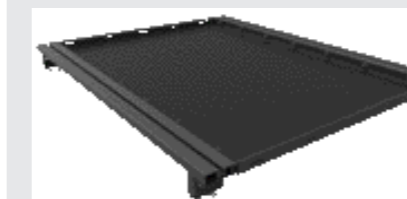

AC-A-JCH
304 €

Parois auvent

App. 15,2
1900x2100mm

AC-A-AWN-LHS-SIDE
1.390 €

Piquets d'arrimage pour auvent

AC-A-AWN-SK
74 €

Barres de toit 1.450 mm avec pieds, 2 barres

Noir 220 €
AC-C-A-LB1450-B

Gris 182 €
AC-C-A-LB1450-S

Plateau galerie sur toit du Canopy Camper

Plateau (noir) 330 €
AC-A-RR-TRAY

Nécessite des barres de toit 1450mm pour le montage

Auvent douche

App. 9,0 kg
ouvert en mm: 1096x929x1917
Fermé en mm: 1055x119x187