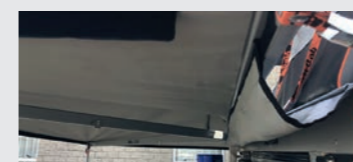

Gouttière pour auvent

☐ AC-A-AWN-GUTTER
118 €