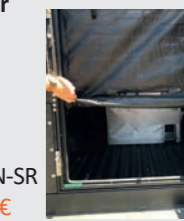

Moustiquaire pour porte arrière

1420x600 mm

☐ AC-CC-A-MN-SR 1 Netz 210 €

Pas disponible pour Toyota HZJ79

NOTES

Délai de livraison de 2 à 3 mois sauf modèle en stock à vérifier au moment de la commande. Accessoires en aluminium noir. Tous les prix sont indiqués TTC. Les options et accessoires ne peuvent être commandés séparément. Erreurs et changements de prix réservés. Prix mai 2020.

BON POUR ACCORD

Lieu / Date

Signature client