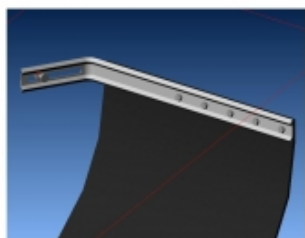

EQUIPEMENTS POUR DACIA DUSTER | 4X2 2010 - 2017

KIT DE MONTAGE BAVETTES

Vendu à la paire. Kit complet pour réaliser avec facilité la fixation sur le véhicule de 2 bavettes grâce à deux équerres zinguées. Kit livré complet avec visserie et notice.

Référence : ACBA113
Prix : **26,00 € TTC/PAIRE**