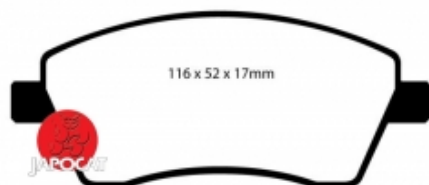

Référence : MBS-2DA1
Prix : 65,38 € TTC/JEU

PLAQUETTES de FREIN Avant

Tous

Informations Techniques :

photo non contractuelle

Référence : MFP-2013
Prix : 40,00 € TTC/JEU

PLAQUETTES DE FREIN AVANT EBC ULTIMAX