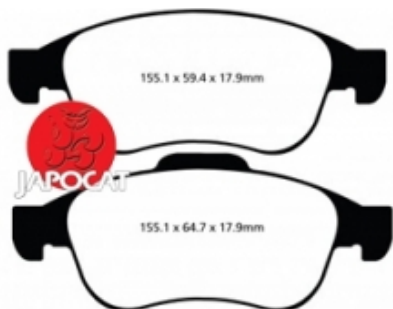

EQUIPEMENTS POUR DACIA DUSTER | 4X2 2010 - 2017

PLAQUETTES DE FREIN AVANT EBC ULTIMAX

compatible pour les véhicules suivants : DACIA Duster 10-(Longueur 155mm - Pour étrier ATE)

Référence : MFP-2R01EBC

Prix : **85,38 € TTC/PIECE**