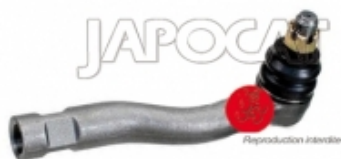

ROTULE de DIRECTION Gauche

Informations Techniques :

PHOTO NON CONTRACTUELLE

Référence : MTR-8S04

Prix : 47,21 € TTC/PIECE