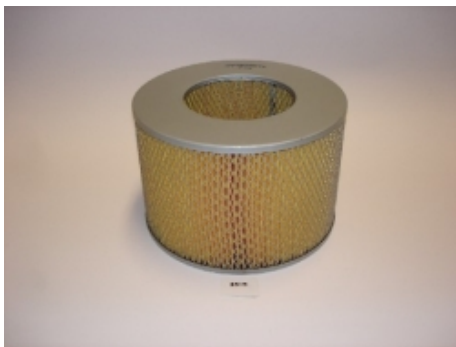

FILTRE à AIR

2,0CRD

Référence : MAF-3J01

Prix : 13,72 € TTC/PIECE