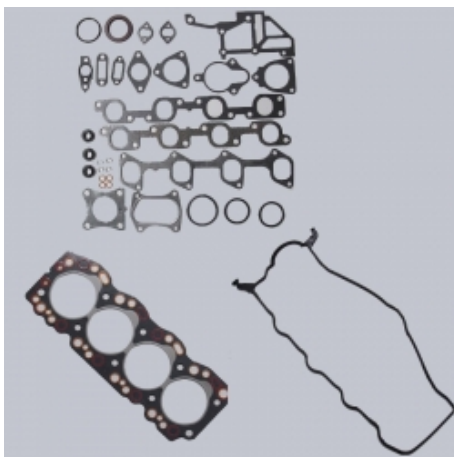

POCHETTE de RODAGE Sans JOINT de culasse

2,0CRD

Informations Techniques :

PHOTO NON CONTRACTUELLE

Référence : MRGS-24000
Prix : 112,97 € TTC/PIECE