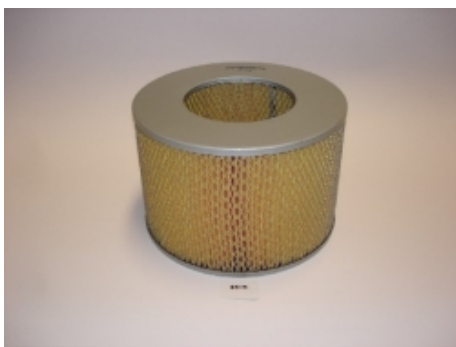

FILTRE à AIR

2,4I 16V

Référence : MAF-3J05

Prix : 8,90 € TTC/PIECE