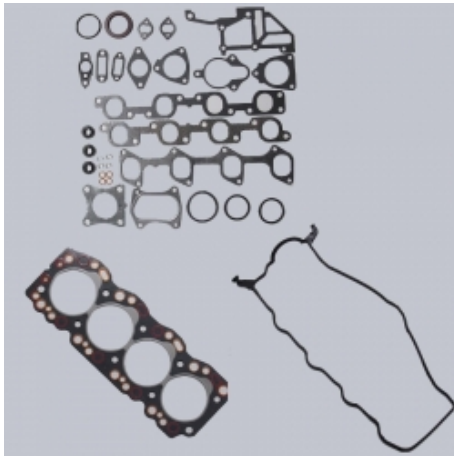

2,0CRD

Référence : MGH-67020
Prix : 64,52 € TTC/PIECE

POCHETTE DE RODAGE

POCHETTE de RODAGE Avec JOINT de culasse

2,4l 16V

Informations Techniques :

PHOTO NON CONTRACTUELLE

Référence : MRG-58800
Prix : 134,40 € TTC/PIECE