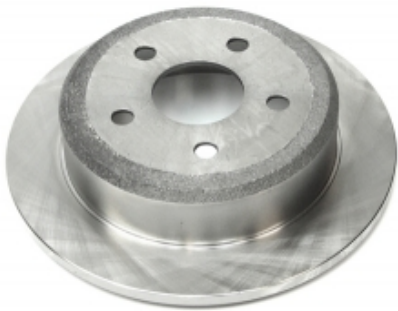

Référence : MOF-3J01

Prix : 8,53 € TTC/PIECE

FREINAGE

FREINAGE STANDARD

EQUIPEMENTS POUR JEEP PATRIOT MK7 2007-

DISQUE de FREIN Arrière

Référence : MRD-2J03
Prix : 96,11 € TTC/PIECE

DISQUE de FREIN Avant