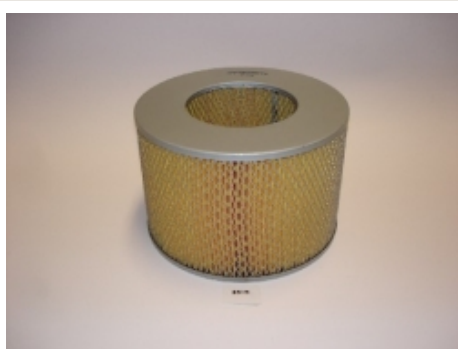

FILTRE à AIR

2,4I 16V

Référence : MAF-3J05

Prix : 8,90 € TTC/PIECE