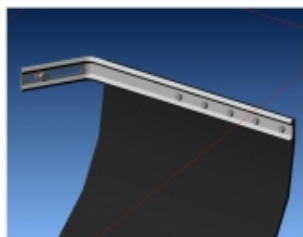

KIT DE MONTAGE BAVETTES

Vendu à la paire. Kit complet pour réaliser avec facilité la fixation sur le véhicule de 2 bavettes grâce à deux équerres zinguées. Kit livré complet avec visserie et notice.

Référence : ACBA113

Prix : **26,00 € TTC/PAIRE**