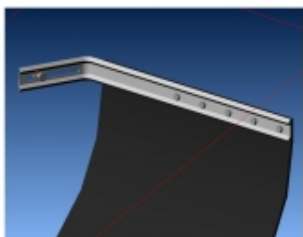

KIT DE MONTAGE BAVETTES

Vendu à la paire. Kit complet pour réaliser avec facilité la fixation sur le véhicule de 2 bavettes grâce à deux équerres zinguées. Kit livré complet avec visserie et notice.

Référence : ACBA113

Prix : **26,00 € TTC/PAIRE**