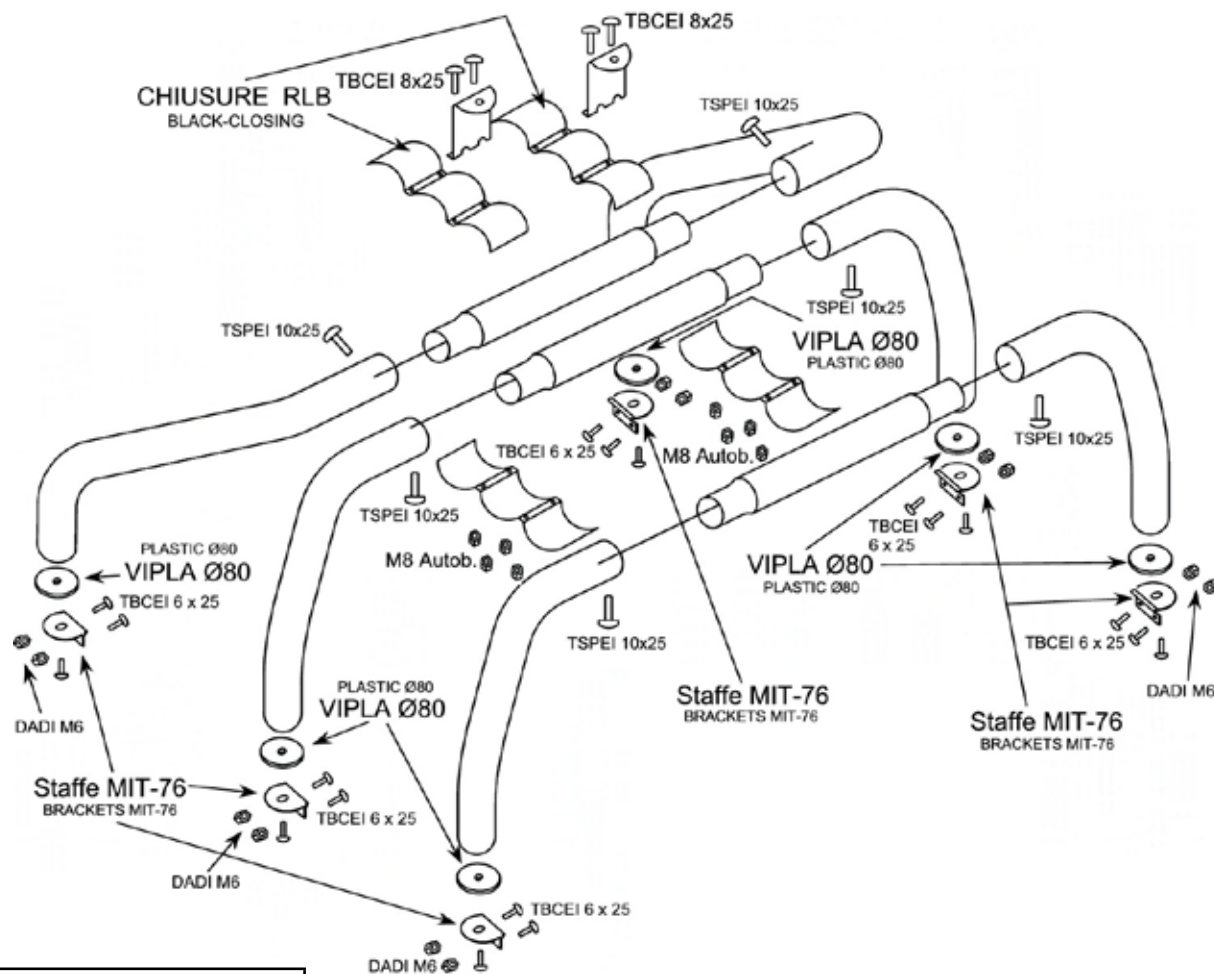

ITA

ROLL BAR SPONDE IN
ACCIAIO INOX 3 TUBI

FR

ROLL BAR SUR LE BORD DE LA
BENNE EN ACCIER INOX 3 TUBES

ISUZU D-MAX 07

Part List
Lista della bulloneria
Liste des pièces

A	TSPEI 10X25 x 6	H	Ø 6 x 12
B	VIPLA Ø80 Plastic Plastica Plastique x 6	I	M6 x 12
C	RLB Closings Chiusure RLB Closures RLB x 2	L	Ø 6 Plastic Plastica Plastique x 12
D	TBCEI 8X25 x 8		
E	M8 x 8		
F	MIT bracket Staffe MIT Etriers MIT x 6		
G	TBCEI 6X25 x 6		