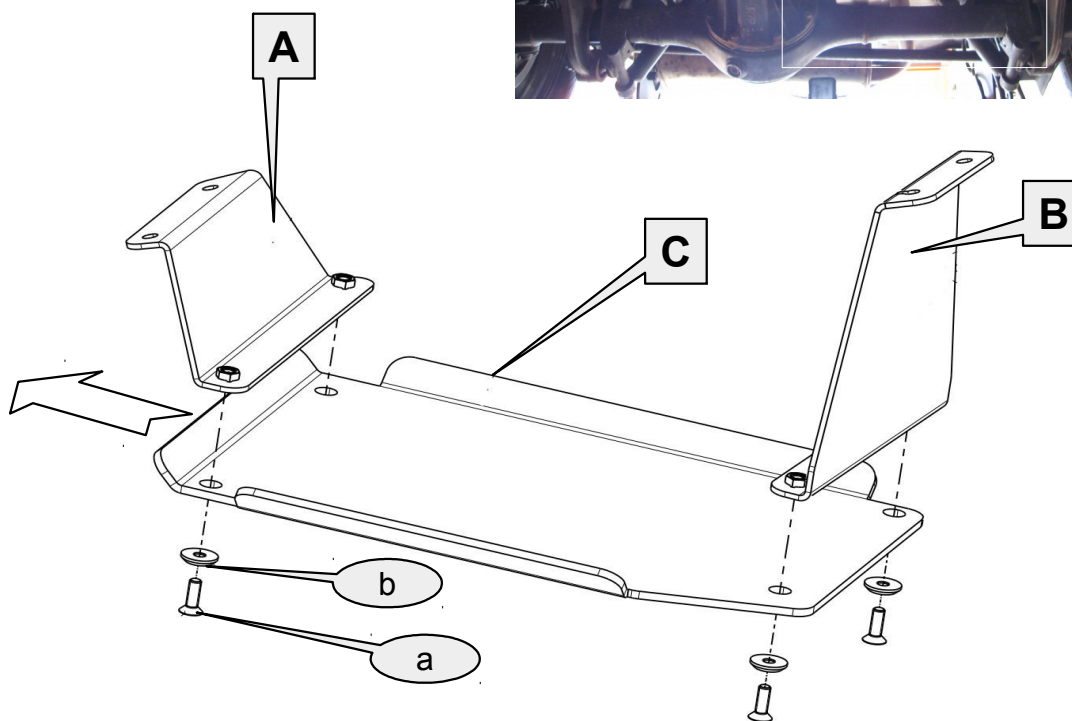

Anbauanleitung – Unterfahrschutz Tank Suzuki Jimny

AL: 2097 – 00

Best.-Nr.: 29-T040103

Stückliste

29-T040103 UFS Tank Suzuki Jimny		Schraubensatz	
1x Halter vorne	A	4x Senkschraube M8x 25	a
1x Halter hinten	B	4x Senkscheibe M8 Alu	b
1x Schutzblech	C		