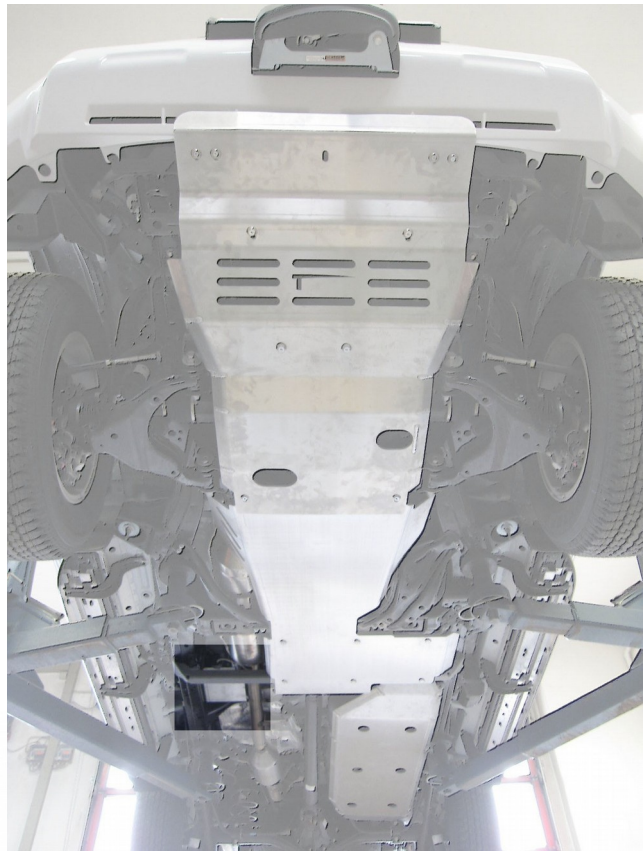

# Anbauanleitung Sensorschutz Abgasanlage Toyota J15 Diesel 2,8l ohne KDSS ab Bj 2015

AL: 2071 – 00

Best.-Nr.: 29-T020104

## Stückliste

29-T020104_Sensorschutz_Abgasanlage		
1x	Schutzblech	A