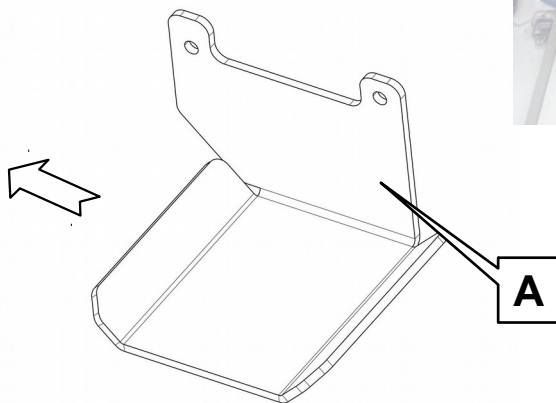

# Anbauanleitung Sensorschutz Abgasanlage Toyota J15 Diesel 2,8l ohne KDSS ab Bj 2015

AL: 2071 – 00

Best.-Nr.: 29-T020104

## Stückliste

29-T020104_Sensorschutz_Abgasanlage		
1x	Schutzblech	A