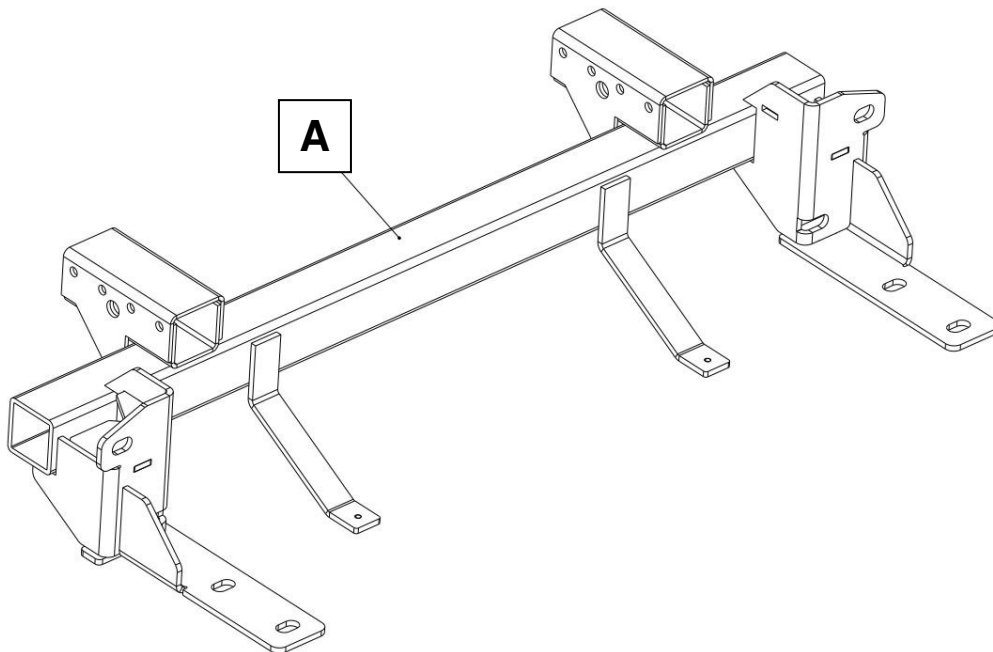

Anbauanleitung Multi Mount Anbausatz *Fitting Instruction Multi-Mount- kit* Nissan Navara D401 / 2,5L u. 3,0L

Best.-Nr.: 1 - 25922

AL: 2010 – 00

**Hier sehen sie die fertig montierte Frontaufnahme.
Bevor sie mit der Montage beginnen lesen sie bitte diese Anleitung
und das Benutzerhandbuch der Seilwinde gut durch.**

Achtung:

Bei Fahrten im öffentlichen Straßenverkehr müssen die Aufnahmen mit der Kunststoffabdeckung Best.nr.: **1 - 37509** abgedeckt werden.

*Before you start fitting, please read and understand this instruction manual
and the owners manual of the winch.*

Stückliste / Parts list
Multi Mount Anbausatz/ Multi mount kit
Nissan Navara D401 / 2,5 L u. 3,0 L
Best.nr.: 1- 25922

1 x Frontaufnahme (A)	2 x Schraube M 12 x 1,25 x 40
2 x Kunststoffabdeckung 1 – 37509	2 x U – Scheibe M 12
1 x Anbauanleitung AL 2010	4 x Federring M 12
1 x Gutachten	