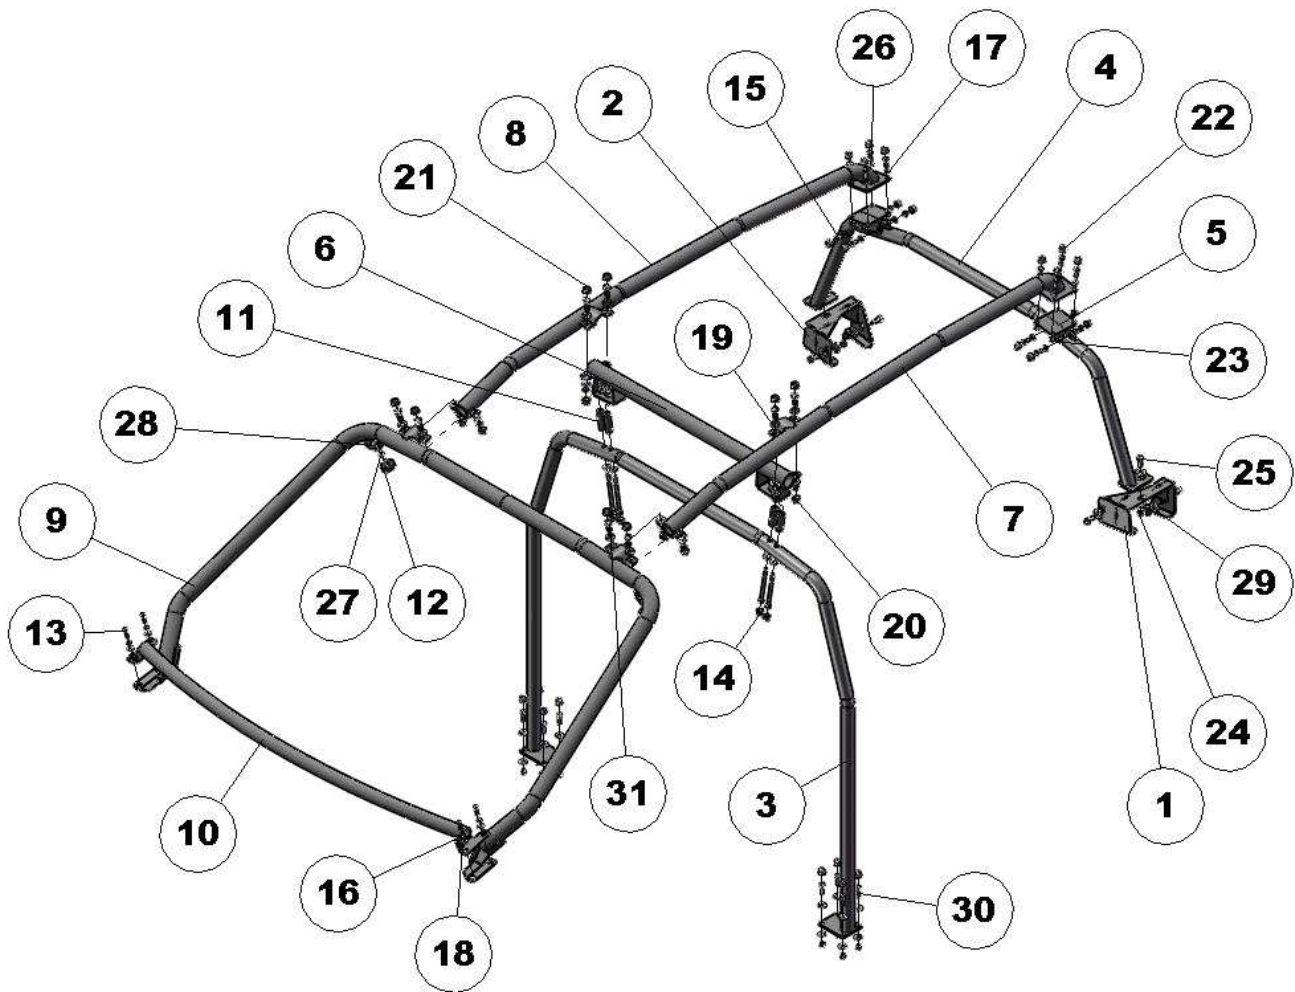

Checklist / Manual de Montagem - Roll cage
Dacia Duster

Checklist / Fitting Instructions - Roll cage
Dacia Duster

Despiezas / Instrucciones de montaje -

3h

1 x1 47001288	2 x1 47001289	3 x1 47001290	4 x1 47001291
5 x1 47001292	6 x2 47001293	7 x1 47001294	8 x1 47001295
9 x4 46004489	10 x1 47001296	11 x1 47001297	12 x32 45000029 Tampa plást.p/Prf.M8
13 x8 45000032 Tmp. plst. p/Prf.M10	14 x8 45000033 Tmp. plst. p/Fem.M10	15 x4 45000044 Anilha aba larga M6	16 x4 45000050 Anilha M6x15x1,6
17 x4 45000117 Prf. Cb. Cil. M6x30	18 x28 45000011 Anilha aba larga M8	19 x2 45000013 Fêmea Sext. M8	20 x26 45000018 Fêmea Freída M8
21 x2 45000732 Batente	22 x8 45000008 Prf. Cb. Sx. M8x30	23 x4 45000078 Prf. S.R.P.M10x70x25	24 x24 45000048 Anilha M8x16x1,6
25 x8 45000014 Prf. Cb. Sx. M8x25	26 x4 45000058 Prf. Cb. Sx. M8x20	27 x16 45000039 Anilha M10	28 x14 45000017 Fêmea Freída M10
29 x8 45000007 Prf. Cb. Sx. M10x30	30 x12 45000010 Anilha Aba Larga M10	31 x6 45000015 Prf. Cb. Sx. M10x25	

Dacia Duster (10-)

AFN

1

2

3

4

5

6

23

24

25

26

27

28

29

30

39

40

41

42

43

44

45