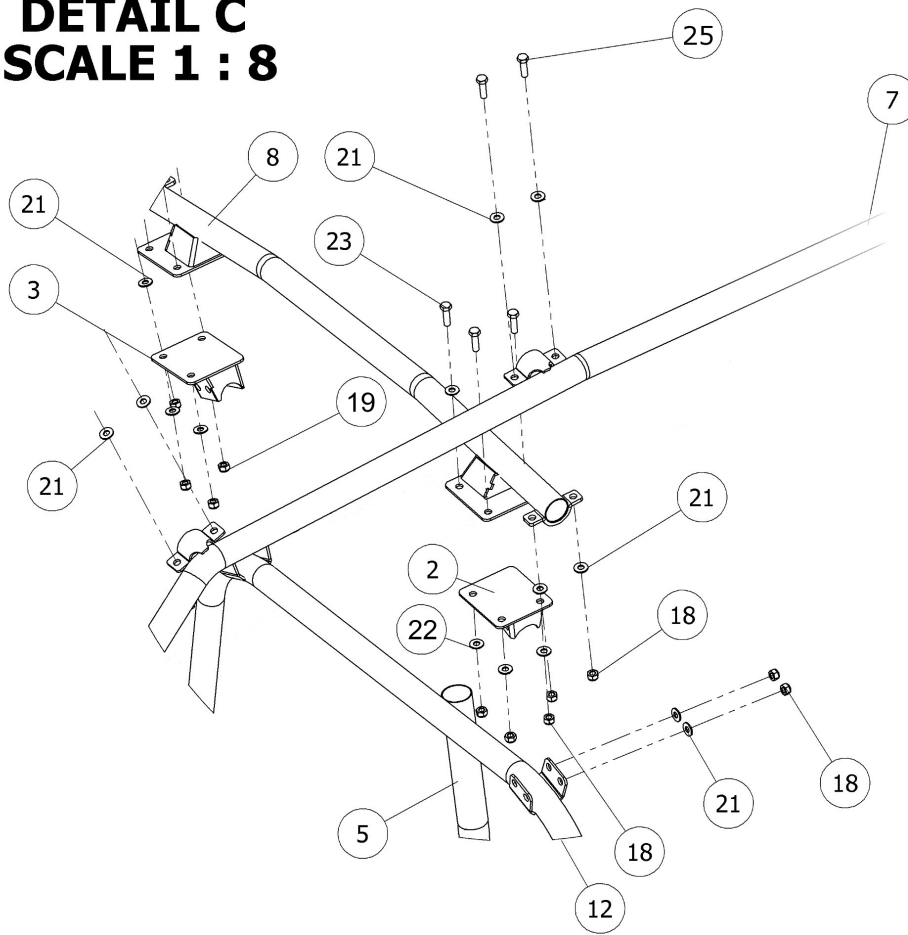

M8 - M10

0

M8 - M10

0

0

Nissan Navarra D40
Cab. Dupla (05-2010)

Nissan Navarra D40
2M - Cabine dupla
(2010-)

DETAIL A SCALE 1 : 8

DETAIL B SCALE 1 : 8

DETAIL C SCALE 1 : 8

DETAIL D SCALE 1 : 8

1

2

3

4

5

6

7

8

9