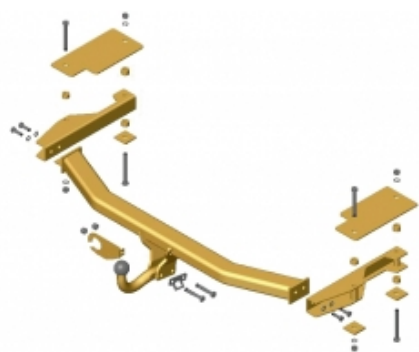

EQUIPEMENT INTÉRIEUR & EXTÉRIEUR

ATTELAGES & ACCESSOIRES

ATTELAGES / FAISCEAUX

ATTELAGE POUR MERCEDES CLASSE M 99-05

Informations Techniques :

Nos attelages répondent à toutes les normes européennes. Ils sont homologués selon la directive 94/20/CE du 30 mai 1994 relative aux dispositifs d'attelage mécanique des véhicules à moteur et de leurs remorques ainsi qu'à leur fixation.

Référence : 1121

Prix : 232,00 € TTC/PIECE

BARRES DE TOIT ET ACCESSOIRES

PIEDS