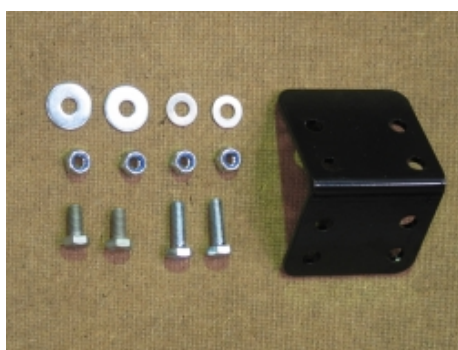

Référence : ACBA113

Prix : **20,70 € TTC/PAIRE**

EQUIPEMENTS POUR

**KIT SANGLES MONTAGE BAVETTES**

Vendu à la paire. Kit de sangles grises permettant de relever à volonté les bavettes de votre véhicule. Kit complet pour une paire de bavette : Cames à griffe, sangle, équerres de renfort, visserie, notice.

Référence : ACBA112

Prix : **22,50 € TTC/PAIRE**

PIÈCES RECHANGE & ENTRETIEN

FILTRATION

FILTRES À AIR / CARBURANT / HUILE

**CARTOUCHE POUR PRE FILTRE GASOIL RA245**

Cartouche de préfiltre Racor R25P pour véhicule diesel compatible RA245. Filtration 30 microns.

Référence : R25P

Prix : **54,00 € TTC/PIECE**

**SUPPORT EQUERRE UNIVERSEL DE PRE FILTRE RACOR**

Kit de montage de pré-filtre à carburant, ne comprend pas le préfiltre. Kit de montage pour des pré filtres RACOR de série 100 et 200 sur une paroi horizontale, comprend uniquement un patte de fixation et la visserie nécessaire