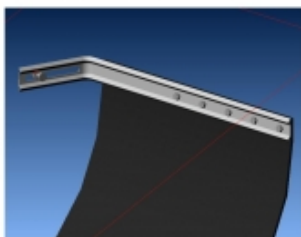

KIT DE MONTAGE BAVETTES

Vendu à la paire. Kit complet pour réaliser avec facilité la fixation sur le véhicule de 2 bavettes grâce à deux équerres zinguées. Kit livré complet avec visserie et notice.

Référence : ACBA113

Prix : **20,70 € TTC/PAIRE**