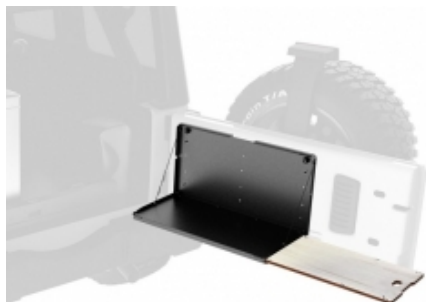

Référence : ACKC022A

Prix : **31,50 € TTC/METRE LINEAIRE**

GALERIES & BARRES DE TOIT

**BARRE DE TOIT RHINO RACK (DIFFERENTS MODELES)**

Les barres de toit RHINORACK sont montables sur les gouttières de véhicule, ou avec des pattes de fixation démontables, et des pieds de montage spécifique pouvant s'adapter sur les glissières d'origine du véhicule, équipé ou non de gouttières. Les barres Rhino Rack Heavy Duty sont solides et durables.

Références :

RAB1500S - BARRE DE TOIT RHINO RACK AERO LONGEUR 1500 MM

Prix : 64,80 € TTC/PIECE

RB1500B - BARRE DE TOIT NOIR RHINO RACK HEAVY DUTY LONGEUR 1500 MM

Prix : 74,00 € TTC/PIECE

CAMPING & BIVOUAC

MOBILIER

SIÈGES, TABLES

EQUIPEMENTS POUR

**TABLETTE REPLIABLE POUR HAYON
FRONTRUNNER**

Grâce à cette tablette vous allez pouvoir créer un nouvel espace de travail et de préparation à l'arrière de votre véhicule. Elle s'adapte au hayon arrière de votre Jeep JK ou SUV. Ce kit comprends le nécessaire ainsi que la notice d'installation.